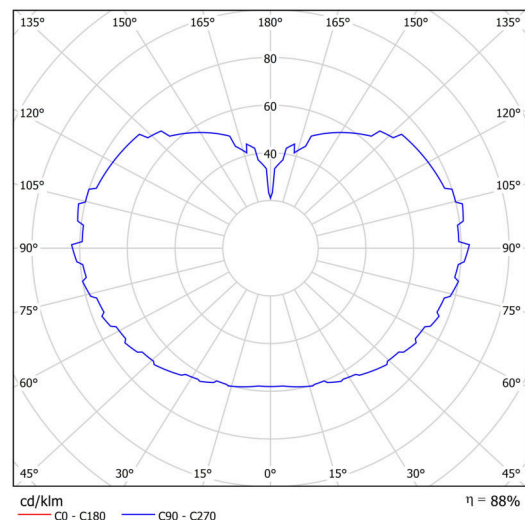

ISIS S5 PM-M

Kód produktu: ISI60265

Typ: LED-5L07E1050ZS11/PM5M/L100 MS DALI 3K##

Krátký popis svítidla: Mosazné závěsné LED svítidlo DALI a matované PMMA stínidlo.

Technické

Typy svítidel	Stmívatelné
Typ montáže	závěsné - kabel
Materiál základny	Mosaz
Materiál stínidla	opálový polymethylmetakrylát
Barva základny	mosaz leštěná
Barva stínidla	bílá
Držení stínidla	ocelový držák
Umístění montáže	strop
Šířka	600 mm
Délka	600 mm
Výška	600 mm
Průměr	ø 600 mm
Délka závěsu	1000 mm
Montážní otvor	není
Kabelový vstup	není
Energetická třída	D
Rázová pevnost	IK06
Provozní teplota	od -20°C do +30°C

Elektrické

Příkon	48 W
Stupeň krytí	IP40
Objímka	LED modul
Svorkovnice	není
Počet svítidel na jistič B10A	14 ks
Počet svítidel na jistič B16A	23 ks
Počet svítidel na jistič C10A	23 ks
Počet svítidel na jistič C16A	38 ks

Světelné

Světelný tok svítidla	6810 lm
Světelný tok zdroje	7740 lm
Měrný výkon	141 lm/W
Teplota	3000 K
Životnost LED L80/B10	100000 hod
CRI	Ra80
MacAdam	3
Fotobiologická bezpečnost svítidla dle EN 62471 (Blue light hazard)	Risk group 0

Eulum data pro výpočtové programy jsou k dispozici na www.osmont.cz.