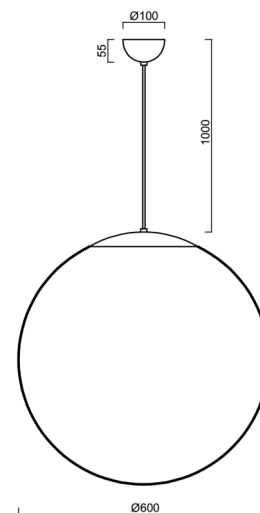

ISIS S5 PM-M

Kód produktu: ISI60265

Typ: LED-5L07E1050ZS11/PM5M/L100 MS DALI 3K##

Krátký popis svítidla: Mosazné závěsné LED svítidlo DALI a matované PMMA stínidlo.

Technické

Typy svítidel	Stmívatelné
Typ montáže	závěsné - kabel
Materiál základny	Mosaz
Materiál stínidla	opálový polymethylmetakrylát
Barva základny	mosaz leštěná
Barva stínidla	bílá
Držení stínidla	ocelový držák
Umístění montáže	strop
Šířka	600 mm
Délka	600 mm
Výška	600 mm
Průměr	ø 600 mm
Délka závěsu	1000 mm
Montážní otvor	není
Kabelový vstup	není
Energetická třída	D
Rázová pevnost	IK06
Provozní teplota	od -20°C do +30°C

Elektrické

Příkon	48 W
Stupeň krytí	IP40
Objímka	LED modul
Svorkovnice	není
Počet svítidel na jistič B10A	14 ks
Počet svítidel na jistič B16A	23 ks
Počet svítidel na jistič C10A	23 ks
Počet svítidel na jistič C16A	38 ks

Světelné

Světelný tok svítidla	6810 lm
Světelný tok zdroje	7740 lm
Měrný výkon	141 lm/W
Teplota	3000 K
Životnost LED L80/B10	100000 hod
CRI	Ra80
MacAdam	3
Fotobiologická bezpečnost svítidla dle EN 62471 (Blue light hazard)	Risk group 0

Eulum data pro výpočtové programy jsou k dispozici na www.osmont.cz.