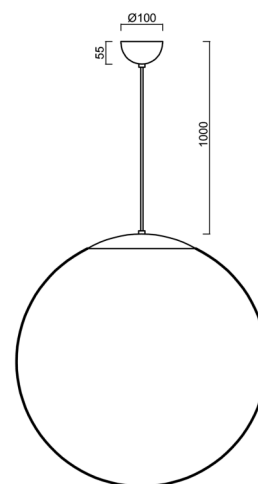

ISIS S5 PM-M

Kód produktu: ISI60264

Typ: LED-5L07E1050ZS11/PM5M/L100 MS 3K##

Krátký popis svítidla: Mosazné závěsné LED svítidlo ON/OFF a matované PMMA stínidlo.

Technické

Typy svítidel	Klasické on/off
Typ montáže	závěsné - kabel
Materiál základny	Mosaz
Materiál stínidla	opálový polymethylmetakrylát
Barva základny	mosaz leštěná
Barva stínidla	bílá
Držení stínidla	ocelový držák
Umístění montáže	strop
Šířka	600 mm
Délka	600 mm
Výška	600 mm
Průměr	ø 600 mm
Délka závěsu	1000 mm
Montážní otvor	není
Kabelový vstup	není
Energetická třída	D
Rázová pevnost	IK06
Provozní teplota	od -20°C do +30°C

Elektrické

Příkon	48 W
Stupeň krytí	IP40
Objímka	LED modul
Svorkovnice	není

Světelné

Světelný tok svítidla	6810 lm
Světelný tok zdroje	7740 lm
Měrný výkon	141 lm/W
Teplota	3000 K
Životnost LED L80/B10	100000 hod
CRI	Ra80
MacAdam	3
Fotobiologická bezpečnost svítidla dle EN 62471 (Blue light hazard)	Risk group 0

Eulum data pro výpočtové programy jsou k dispozici na www.osmont.cz.