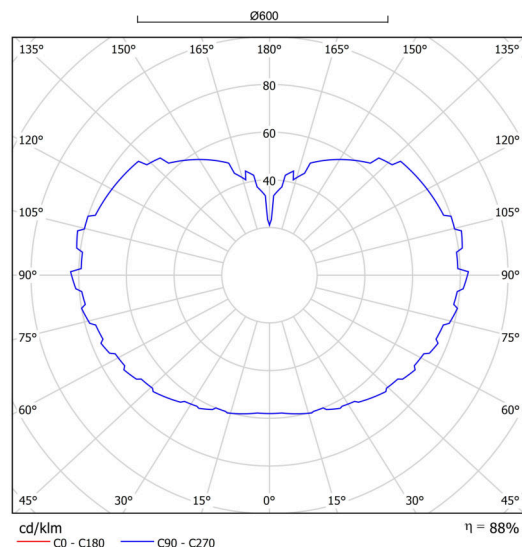

ISIS S5 PM-M

Kód produktu: ISI60264

Typ: LED-5L07E1050ZS11/PM5M/L100 MS 3K##

Krátký popis svítidla: Mosazné závěsné LED svítidlo ON/OFF a matované PMMA stínidlo.

Technické

Typy svítidel	Klasické on/off
Typ montáže	závěsné - kabel
Materiál základny	Mosaz
Materiál stínidla	opálový polymethylmetakrylát
Barva základny	mosaz leštěná
Barva stínidla	bílá
Držení stínidla	ocelový držák
Umístění montáže	strop
Šířka	600 mm
Délka	600 mm
Výška	600 mm
Průměr	ø 600 mm
Délka závěsu	1000 mm
Montážní otvor	není
Kabelový vstup	není
Energetická třída	D
Rázová pevnost	IK06
Provozní teplota	od -20°C do +30°C

Elektrické

Příkon	48 W
Stupeň krytí	IP40
Objímka	LED modul
Svorkovnice	není

Světelné

Světelný tok svítidla	6810 lm
Světelný tok zdroje	7740 lm
Měrný výkon	141 lm/W
Teplota	3000 K
Životnost LED L80/B10	100000 hod
CRI	Ra80
MacAdam	3
Fotobiologická bezpečnost svítidla dle EN 62471 (Blue light hazard)	Risk group 0

Eulum data pro výpočtové programy jsou k dispozici na www.osmont.cz.