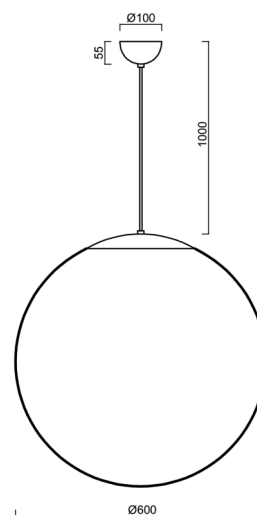

ISIS S5 PM-M

Kód produktu: ISI60261

Typ: LED-5L07E1050ZS11/PM5M/L100 B DALI 3K##

Krátký popis svítidla: Bílé závěsné LED svítidlo DALI a matované PMMA stínidlo.

Technické

Typy svítidel	Stmívatelné
Typ montáže	závěsné - kabel
Materiál základny	ocel
Materiál stínidla	opálový polymethylmetakrylát
Barva základny	bílá Ral9003
Barva stínidla	bílá
Držení stínidla	ocelový držák
Umístění montáže	strop
Šířka	600 mm
Délka	600 mm
Výška	600 mm
Průměr	ø 600 mm
Délka závěsu	1000 mm
Montážní otvor	není
Kabelový vstup	není
Energetická třída	D
Rázová pevnost	IK06
Provozní teplota	od -20°C do +30°C

Elektrické

Příkon	48 W
Stupeň krytí	IP40
Objemka	LED modul
Svorkovnice	není
Počet svítidel na jistič B10A	14 ks
Počet svítidel na jistič B16A	23 ks
Počet svítidel na jistič C10A	23 ks
Počet svítidel na jistič C16A	38 ks

Světelné

Světelný tok svítidla	6810 lm
Světelný tok zdroje	7740 lm
Měrný výkon	141 lm/W
Teplota	3000 K
Životnost LED L80/B10	100000 hod
CRI	Ra80
MacAdam	3
Fotobiologická bezpečnost svítidla dle EN 62471 (Blue light hazard)	Risk group 0

Eulum data pro výpočtové programy jsou k dispozici na www.osmont.cz.