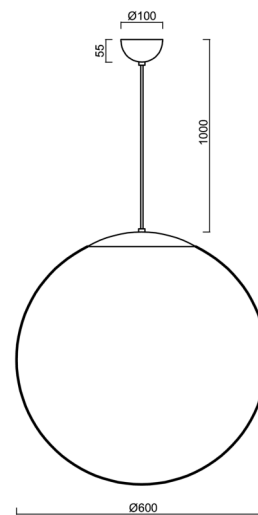

ISIS S5 PM-M

Kód produktu: ISI40069

Typ: ZS11/3/PM5M/L100 NB**

Krátký popis svítidla: Nerez broušené závěsné žárovkové svítidlo ON/OFF a matované PMMA stínidlo.

Technické

Typy svítidel	Klasické on/off
Typ montáže	závěsné - kabel
Materiál základny	nerez ocel
Materiál stínidla	opálový polymethylmetakrylát
Barva základny	nerez broušená
Barva stínidla	bílá
Držení stínidla	ocelový držák
Umístění montáže	strop
Šířka	600 mm
Délka	600 mm
Výška	600 mm
Průměr	ø 600 mm
Délka závěsu	1000 mm
Montážní otvor	není
Kabelový vstup	není
Rázová pevnost	IK06
Provozní teplota	od -20°C do +30°C

Elektrické

Příkon	3x25 W
Stupeň krytí	IP40
Objímka	E27
Svorkovnice	není

Světelné

Fotobiologická bezpečnost svítidla dle EN 62471 (Blue light hazard)	Risk group 0

Eulum data pro výpočtové programy jsou k dispozici na www.osmont.cz.