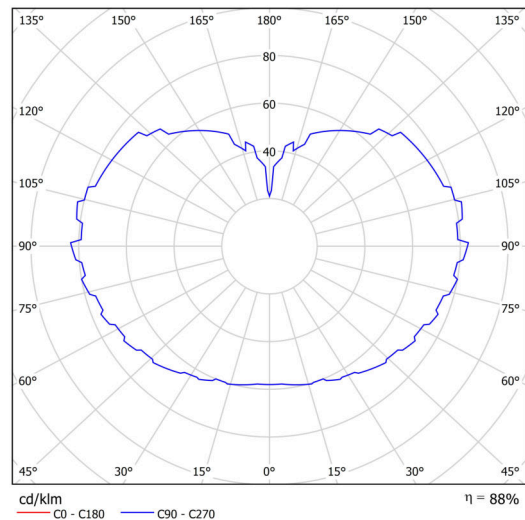

Typy svítidel	Klasické on/off
Typ montáže	závěsné - kabel
Materiál základny	ocel
Materiál stínidla	opálový polymethylmetakrylát
Barva základny	černá Ral9005
Barva stínidla	bílá
Držení stínidla	ocelový držák
Umístění montáže	strop
Šířka	600 mm
Délka	600 mm
Výška	600 mm
Průměr	ø 600 mm
Délka závěsu	1000 mm
Montážní otvor	není
Kabelový vstup	není
Rázová pevnost	IK06
Provozní teplota	od -20°C do +30°C

Elektrické

Příkon	3x25 W
Stupeň krytí	IP40
Objímka	E27
Svorkovnice	není

Světelné

Fotobiologická bezpečnost svítidla dle EN 62471 (Blue light hazard)	Risk group 0
---	--------------

Eulum data pro výpočtové programy jsou k dispozici na www.osmont.cz.