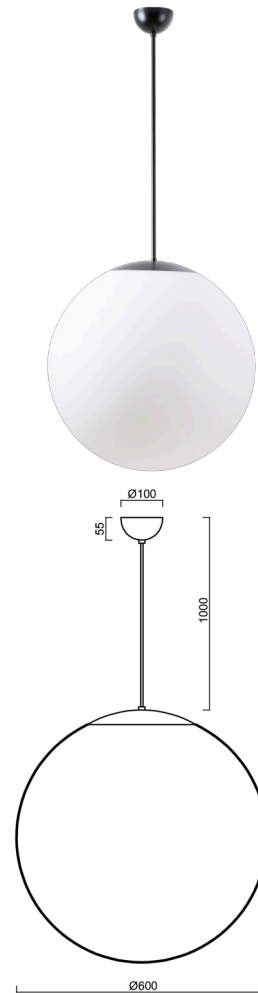

ISIS S5 PM-M

Kód produktu: ISI40066

Typ: ZS11/3/PM5M/L100 C**

Krátký popis svítidla: Černé závěsné žárovkové svítidlo ON/OFF a matované PMMA stínidlo.

Technické

Typy svítidel	Klasické on/off
Typ montáže	závěsné - kabel
Materiál základny	ocel
Materiál stínidla	opálový polymethylmetakrylát
Barva základny	černá Ral9005
Barva stínidla	bílá
Držení stínidla	ocelový držák
Umístění montáže	strop
Šířka	600 mm
Délka	600 mm
Výška	600 mm
Průměr	ø 600 mm
Délka závěsu	1000 mm
Montážní otvor	není
Kabelový vstup	není
Rázová pevnost	IK06
Provozní teplota	od -20°C do +30°C

Elektrické

Příkon	3x25 W
Stupeň krytí	IP40
Objímka	E27
Svorkovnice	není

Světelné

Fotobiologická bezpečnost svítidla dle EN 62471 (Blue light hazard)	Risk group 0

Eulum data pro výpočtové programy jsou k dispozici na www.osmont.cz.