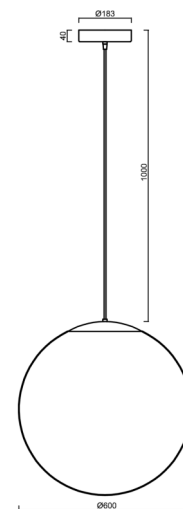

ISIS S5 PM HP

Kód produktu: ISI60638

Typ: LED-5L08E1050ZS11/PM5/L100 NB 4K##

Krátký popis svítidla: Nerez broušené závěsné vysokovýkonné LED svítidlo ON/OFF a PMMA stínidlo. Kabelový závěs s vnitřním nosným lankem o délce 100 cm.

Technické

Typy svítidel	Klasické on/off
Typ montáže	závěsné - kabel
Materiál základny	nerez ocel
Materiál stínidla	lesklý polymethylmetakrylát
Barva základny	nerez broušená
Barva stínidla	bílá
Držení stínidla	ocelový držák
Umístění montáže	strop
Šířka	600 mm
Délka	600 mm
Výška	600 mm
Průměr	ø 600 mm
Délka závěsu	1000 mm
Montážní otvor	3xø5mm
Kabelový vstup	2xø16mm
Energetická třída	D
Rázová pevnost	IK06
Provozní teplota	od -20°C do +30°C

Elektrické

Příkon	65 W
Stupeň krytí	IP40
Objímka	LED modul
Svorkovnice	zacvakávací
Počet svítidel na jistič B10A	15 ks
Počet svítidel na jistič B16A	25 ks
Počet svítidel na jistič C10A	26 ks
Počet svítidel na jistič C16A	42 ks

Světelné

Světelný tok svítidla	9280 lm
Světelný tok zdroje	10540 lm
Měrný výkon	142 lm/W
Teplota	4000 K
Životnost LED L80/B10	100000 hod
CRI	Ra80
MacAdam	3
Fotobiologická bezpečnost svítidla dle EN 62471 (Blue light hazard)	Risk group 0

Eulum data pro výpočtové programy jsou k dispozici na www.osmont.cz.