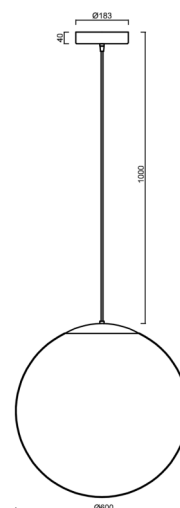

ISIS S5 PM HP

LED-5L08E1050ZS11/PM5/L100 NL 3K##

WWW.OSMONT.CZ

ISIS S5 PM HP

Kód produktu: ISI60136

Typ: LED-5L08E1050ZS11/PM5/L100 NL 3K##

Krátký popis svítidla: Nerez leštěné závěsné vysokovýkonné LED svítidlo ON/OFF a PMMA stínidlo. Kabelový závěs s vnitřním nosným lankem o délce 100 cm.

Technické

Typy svítidel	Klasické on/off
Typ montáže	závěsné - kabel
Materiál základny	nerez ocel
Materiál stínidla	lesklý polymethylmetakrylát
Barva základny	nerez leštěná
Barva stínidla	bílá
Držení stínidla	ocelový držák
Umístění montáže	strop
Šířka	600 mm
Délka	600 mm
Výška	600 mm
Průměr	Ø 600 mm
Délka závěsu	1000 mm
Montážní otvor	3xØ5mm
Kabelový vstup	2xØ16mm
Energetická třída	D
Rázová pevnost	IK06
Provozní teplota	od -20°C do +30°C

*U akumulátorů je poskytována záruka v délce 12 měsíců od data prodeje.

Montážní rozměry:

Doplňkový sortiment:

Stínidlo

Kód produktu	Název	Barva	Popis	Obrázek	Rozkres
20666	PM5	bílá	příslušenství		