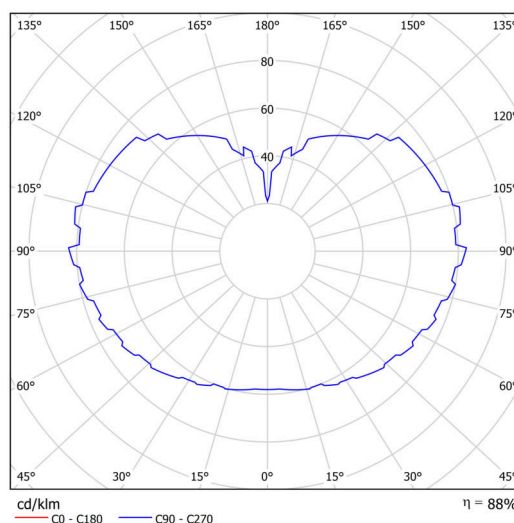

Světelné

Světelný tok svítidla	8890 lm
Světelný tok zdroje	10100 lm
Měrný výkon	136 lm/W
Teplota	3000 K
Životnost LED L80/B10	100000 hod
CRI	Ra80
MacAdam	3
Fotobiologická bezpečnost svítidla dle EN 62471 (Blue light hazard)	Risk group 0