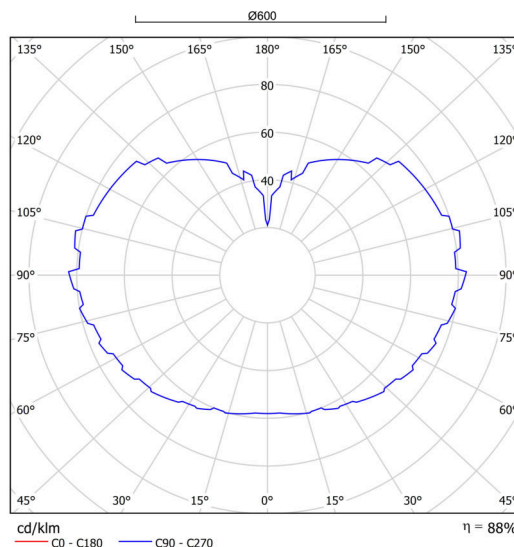

ISIS S5 PM

Kód produktu: ISI60628

Typ: LED-5L07E1050ZS11/PM5/L100 NB 4K##

Krátký popis svítidla: Nerez broušené závěsné LED svítidlo ON/OFF a PMMA stínidlo.

Technické

Typy svítidel	Klasické on/off
Typ montáže	závěsné - kabel
Materiál základny	nerez ocel
Materiál stínidla	lesklý polymethylmetakrylát
Barva základny	nerez broušená
Barva stínidla	bílá
Držení stínidla	ocelový držák
Umístění montáže	strop
Šířka	600 mm
Délka	600 mm
Výška	600 mm
Průměr	ø 600 mm
Délka závěsu	1000 mm
Montážní otvor	není
Kabelový vstup	není
Energetická třída	D
Rázová pevnost	IK06
Provozní teplota	od -20°C do +30°C

Elektrické

Příkon	48 W
Stupeň krytí	IP40
Objemka	LED modul
Svorkovnice	není

Světelné

Světelný tok svítidla	7100 lm
Světelný tok zdroje	8070 lm
Měrný výkon	147 lm/W
Teplota	4000 K
Životnost LED L80/B10	100000 hod
CRI	Ra80
MacAdam	3
Fotobiologická bezpečnost svítidla dle EN 62471 (Blue light hazard)	Risk group 0

Eulum data pro výpočtové programy jsou k dispozici na www.osmont.cz.