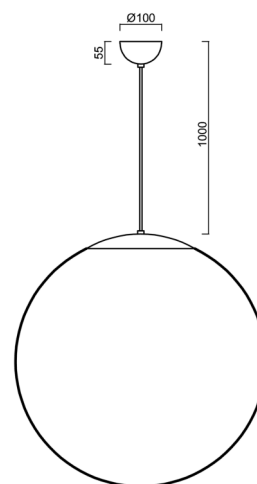

ISIS S5 PM

Kód produktu: ISI60628

Typ: LED-5L07E1050ZS11/PM5/L100 NB 4K##

Krátký popis svítidla: Nerez broušené závěsné LED svítidlo ON/OFF a PMMA stínidlo.

Technické

Typy svítidel	Klasické on/off
Typ montáže	závěsné - kabel
Materiál základny	nerez ocel
Materiál stínidla	lesklý polymethylmetakrylát
Barva základny	nerez broušená
Barva stínidla	bílá
Držení stínidla	ocelový držák
Umístění montáže	strop
Šířka	600 mm
Délka	600 mm
Výška	600 mm
Průměr	ø 600 mm
Délka závěsu	1000 mm
Montážní otvor	není
Kabelový vstup	není
Energetická třída	D
Rázová pevnost	IK06
Provozní teplota	od -20°C do +30°C

Elektrické

Příkon	48 W
Stupeň krytí	IP40
Objemka	LED modul
Svorkovnice	není

Světelné

Světelný tok svítidla	7100 lm
Světelný tok zdroje	8070 lm
Měrný výkon	147 lm/W
Teplota	4000 K
Životnost LED L80/B10	100000 hod
CRI	Ra80
MacAdam	3
Fotobiologická bezpečnost svítidla dle EN 62471 (Blue light hazard)	Risk group 0

Eulum data pro výpočtové programy jsou k dispozici na www.osmont.cz.