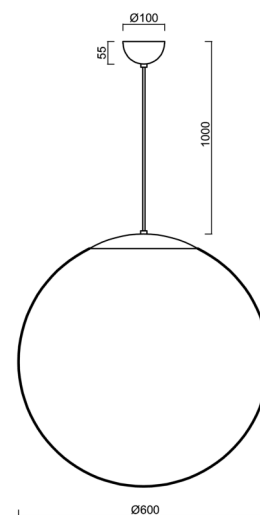

ISIS S5 PM

Kód produktu: ISI60627

Typ: LED-5L07E1050ZS11/PM5/L100 NL DALI 4K##

Krátký popis svítidla: Nerez leštěné závěsné LED svítidlo DALI a PMMA stínidlo.

Technické

Typy svítidel	Stmívatelné
Typ montáže	závěsné - kabel
Materiál základny	nerez ocel
Materiál stínidla	lesklý polymethylmetakrylát
Barva základny	nerez leštěná
Barva stínidla	bílá
Držení stínidla	ocelový držák
Umístění montáže	strop
Šířka	600 mm
Délka	600 mm
Výška	600 mm
Průměr	ø 600 mm
Délka závěsu	1000 mm
Montážní otvor	není
Kabelový vstup	není
Energetická třída	D
Rázová pevnost	IK06
Provozní teplota	od -20°C do +30°C

Elektrické

Příkon	48 W
Stupeň krytí	IP40
Objemka	LED modul
Svorkovnice	není
Počet svítidel na jistič B10A	14 ks
Počet svítidel na jistič B16A	23 ks
Počet svítidel na jistič C10A	23 ks
Počet svítidel na jistič C16A	38 ks

Světelné

Světelný tok svítidla	7100 lm
Světelný tok zdroje	8070 lm
Měrný výkon	147 lm/W
Teplota	4000 K
Životnost LED L80/B10	100000 hod
CRI	Ra80
MacAdam	3
Fotobiologická bezpečnost svítidla dle EN 62471 (Blue light hazard)	Risk group 0

Eulum data pro výpočtové programy jsou k dispozici na www.osmont.cz.