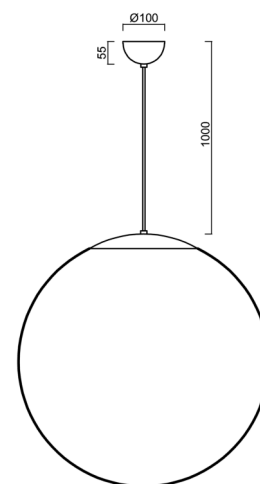

ISIS S5 PM

Kód produktu: ISI60624

Typ: LED-5L07E1050ZS11/PM5/L100 MS 4K##

Krátký popis svítidla: Mosazné závěsné LED svítidlo ON/OFF a PMMA stínidlo.

Technické

Typy svítidel	Klasické on/off
Typ montáže	závěsné - kabel
Materiál základny	Mosaz
Materiál stínidla	lesklý polymethylmetakrylát
Barva základny	mosaz leštěná
Barva stínidla	bílá
Držení stínidla	ocelový držák
Umístění montáže	strop
Šířka	600 mm
Délka	600 mm
Výška	600 mm
Průměr	ø 600 mm
Délka závěsu	1000 mm
Montážní otvor	není
Kabelový vstup	není
Energetická třída	D
Rázová pevnost	IK06
Provozní teplota	od -20°C do +30°C

Elektrické

Příkon	48 W
Stupeň krytí	IP40
Objímka	LED modul
Svorkovnice	není

Světelné

Světelný tok svítidla	7100 lm
Světelný tok zdroje	8070 lm
Měrný výkon	147 lm/W
Teplota	4000 K
Životnost LED L80/B10	100000 hod
CRI	Ra80
MacAdam	3
Fotobiologická bezpečnost svítidla dle EN 62471 (Blue light hazard)	Risk group 0

Eulum data pro výpočtové programy jsou k dispozici na www.osmont.cz.