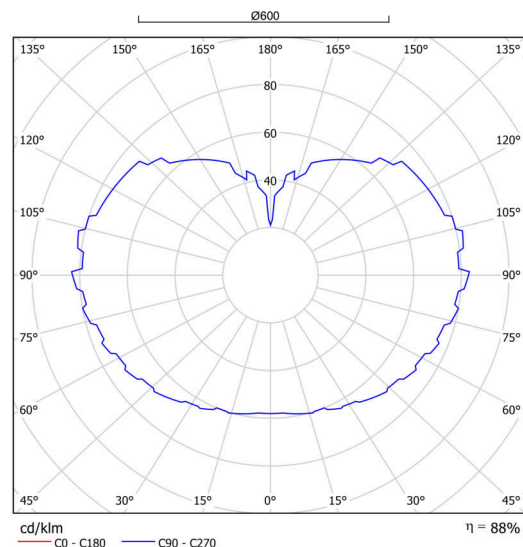

ISIS S5 PM

Kód produktu: ISI60624

Typ: LED-5L07E1050ZS11/PM5/L100 MS 4K##

Krátký popis svítidla: Mosazné závěsné LED svítidlo ON/OFF a PMMA stínidlo.

Technické

Typy svítidel	Klasické on/off
Typ montáže	závěsné - kabel
Materiál základny	Mosaz
Materiál stínidla	lesklý polymethylmetakrylát
Barva základny	mosaz leštěná
Barva stínidla	bílá
Držení stínidla	ocelový držák
Umístění montáže	strop
Šířka	600 mm
Délka	600 mm
Výška	600 mm
Průměr	ø 600 mm
Délka závěsu	1000 mm
Montážní otvor	není
Kabelový vstup	není
Energetická třída	D
Rázová pevnost	IK06
Provozní teplota	od -20°C do +30°C

Elektrické

Příkon	48 W
Stupeň krytí	IP40
Objímka	LED modul
Svorkovnice	není

Světelné

Světelný tok svítidla	7100 lm
Světelný tok zdroje	8070 lm
Měrný výkon	147 lm/W
Teplota	4000 K
Životnost LED L80/B10	100000 hod
CRI	Ra80
MacAdam	3
Fotobiologická bezpečnost svítidla dle EN 62471 (Blue light hazard)	Risk group 0

Eulum data pro výpočtové programy jsou k dispozici na www.osmont.cz.