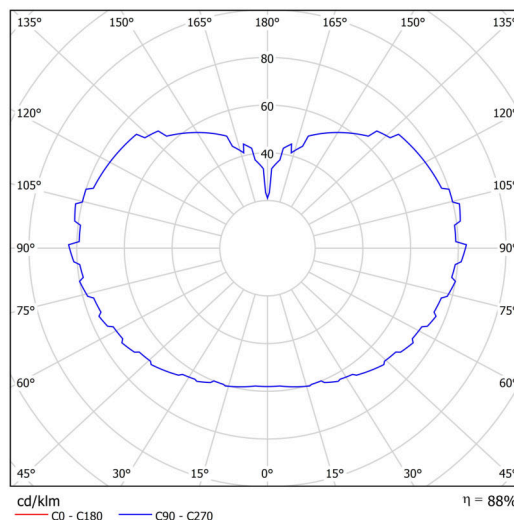

ISIS S5 PM

Kód produktu: ISI60623

Typ: LED-5L07E1050ZS11/PM5/L100 C DALI 4K##

Krátký popis svítidla: Černé závěsné LED svítidlo DALI a PMMA stínidlo.

Technické

Typy svítidel	Stmívatelné
Typ montáže	závěsné - kabel
Materiál základny	ocel
Materiál stínidla	lesklý polymethylmetakrylát
Barva základny	černá Ral9005
Barva stínidla	bílá
Držení stínidla	ocelový držák
Umístění montáže	strop
Šířka	600 mm
Délka	600 mm
Výška	600 mm
Průměr	ø 600 mm
Délka závěsu	1000 mm
Montážní otvor	není
Kabelový vstup	není
Energetická třída	D
Rázová pevnost	IK06
Provozní teplota	od -20°C do +30°C

Elektrické

Příkon	48 W
Stupeň krytí	IP40
Objemka	LED modul
Svorkovnice	není
Počet svítidel na jistič B10A	14 ks
Počet svítidel na jistič B16A	23 ks
Počet svítidel na jistič C10A	23 ks
Počet svítidel na jistič C16A	38 ks

Světelné

Světelný tok svítidla	7100 lm
Světelný tok zdroje	8070 lm
Měrný výkon	147 lm/W
Teplota	4000 K
Životnost LED L80/B10	100000 hod
CRI	Ra80
MacAdam	3
Fotobiologická bezpečnost svítidla dle EN 62471 (Blue light hazard)	Risk group 0

Eulum data pro výpočtové programy jsou k dispozici na www.osmont.cz.