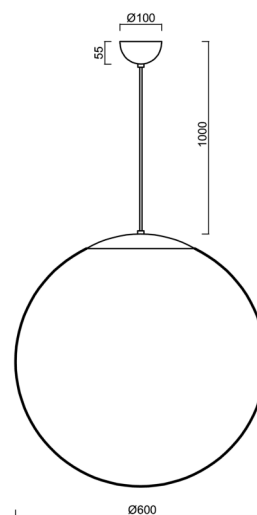

ISIS S5 PM

Kód produktu: ISI60623

Typ: LED-5L07E1050ZS11/PM5/L100 C DALI 4K##

Krátký popis svítidla: Černé závěsné LED svítidlo DALI a PMMA stínidlo.

Technické

Typy svítidel	Stmívatelné
Typ montáže	závěsné - kabel
Materiál základny	ocel
Materiál stínidla	lesklý polymethylmetakrylát
Barva základny	černá Ral9005
Barva stínidla	bílá
Držení stínidla	ocelový držák
Umístění montáže	strop
Šířka	600 mm
Délka	600 mm
Výška	600 mm
Průměr	ø 600 mm
Délka závěsu	1000 mm
Montážní otvor	není
Kabelový vstup	není
Energetická třída	D
Rázová pevnost	IK06
Provozní teplota	od -20°C do +30°C

Elektrické

Příkon	48 W
Stupeň krytí	IP40
Objemka	LED modul
Svorkovnice	není
Počet svítidel na jistič B10A	14 ks
Počet svítidel na jistič B16A	23 ks
Počet svítidel na jistič C10A	23 ks
Počet svítidel na jistič C16A	38 ks

Světelné

Světelný tok svítidla	7100 lm
Světelný tok zdroje	8070 lm
Měrný výkon	147 lm/W
Teplota	4000 K
Životnost LED L80/B10	100000 hod
CRI	Ra80
MacAdam	3
Fotobiologická bezpečnost svítidla dle EN 62471 (Blue light hazard)	Risk group 0

Eulum data pro výpočtové programy jsou k dispozici na www.osmont.cz.