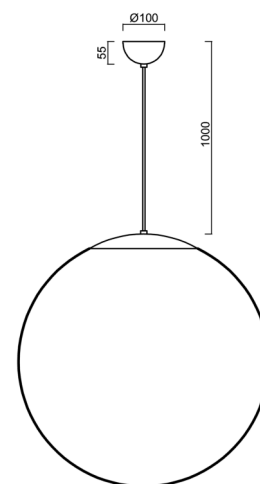

ISIS S5 PM

Kód produktu: ISI60622

Typ: LED-5L07E1050ZS11/PM5/L100 C 4K##

Krátký popis svítidla: Černé závěsné LED svítidlo ON/OFF a PMMA stínidlo.

Technické

Typy svítidel	Klasické on/off
Typ montáže	závěsné - kabel
Materiál základny	ocel
Materiál stínidla	lesklý polymethylmetakrylát
Barva základny	černá Ral9005
Barva stínidla	bílá
Držení stínidla	ocelový držák
Umístění montáže	strop
Šířka	600 mm
Délka	600 mm
Výška	600 mm
Průměr	ø 600 mm
Délka závěsu	1000 mm
Montážní otvor	není
Kabelový vstup	není
Energetická třída	D
Rázová pevnost	IK06
Provozní teplota	od -20°C do +30°C

Elektrické

Příkon	48 W
Stupeň krytí	IP40
Objímka	LED modul
Svorkovnice	není

Světelné

Světelný tok svítidla	7100 lm
Světelný tok zdroje	8070 lm
Měrný výkon	147 lm/W
Teplota	4000 K
Životnost LED L80/B10	100000 hod
CRI	Ra80
MacAdam	3
Fotobiologická bezpečnost svítidla dle EN 62471 (Blue light hazard)	Risk group 0

Eulum data pro výpočtové programy jsou k dispozici na www.osmont.cz.