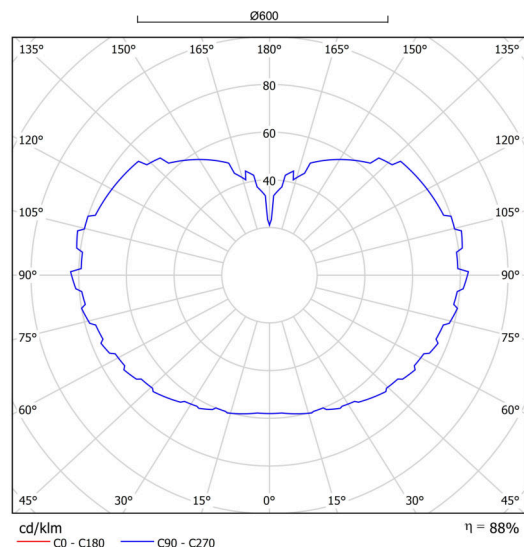

ISIS S5 PM

Kód produktu: ISI60622

Typ: LED-5L07E1050ZS11/PM5/L100 C 4K##

Krátký popis svítidla: Černé závěsné LED svítidlo ON/OFF a PMMA stínidlo.

Technické

Typy svítidel	Klasické on/off
Typ montáže	závěsné - kabel
Materiál základny	ocel
Materiál stínidla	lesklý polymethylmetakrylát
Barva základny	černá Ral9005
Barva stínidla	bílá
Držení stínidla	ocelový držák
Umístění montáže	strop
Šířka	600 mm
Délka	600 mm
Výška	600 mm
Průměr	ø 600 mm
Délka závěsu	1000 mm
Montážní otvor	není
Kabelový vstup	není
Energetická třída	D
Rázová pevnost	IK06
Provozní teplota	od -20°C do +30°C

Elektrické

Příkon	48 W
Stupeň krytí	IP40
Objímka	LED modul
Svorkovnice	není

Světelné

Světelný tok svítidla	7100 lm
Světelný tok zdroje	8070 lm
Měrný výkon	147 lm/W
Teplota	4000 K
Životnost LED L80/B10	100000 hod
CRI	Ra80
MacAdam	3
Fotobiologická bezpečnost svítidla dle EN 62471 (Blue light hazard)	Risk group 0

Eulum data pro výpočtové programy jsou k dispozici na www.osmont.cz.