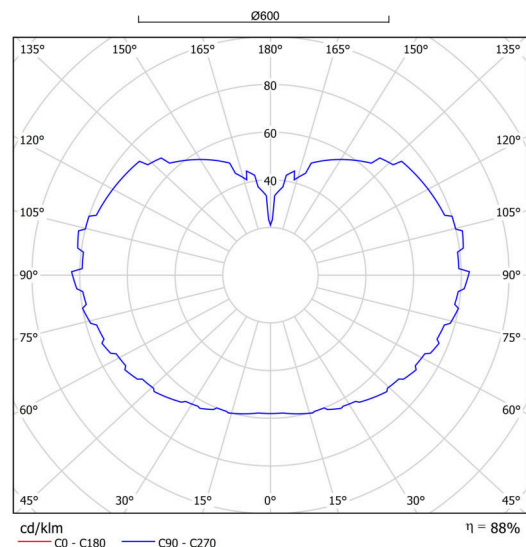

ISIS S5 PM

Kód produktu: ISI60620

Typ: LED-5L07E1050ZS11/PM5/L100 B 4K##

Krátký popis svítidla: Bílé závěsné LED svítidlo ON/OFF a PMMA stínidlo.

Technické

Typy svítidel	Klasické on/off
Typ montáže	závěsné - kabel
Materiál základny	ocel
Materiál stínidla	lesklý polymethylmetakrylát
Barva základny	bílá Ral9003
Barva stínidla	bílá
Držení stínidla	ocelový držák
Umístění montáže	strop
Šířka	600 mm
Délka	600 mm
Výška	600 mm
Průměr	ø 600 mm
Délka závěsu	1000 mm
Montážní otvor	není
Kabelový vstup	není
Energetická třída	D
Rázová pevnost	IK06
Provozní teplota	od -20°C do +30°C

Elektrické

Příkon	48 W
Stupeň krytí	IP40
Objímka	LED modul
Svorkovnice	není

Světelné

Světelný tok svítidla	7100 lm
Světelný tok zdroje	8070 lm
Měrný výkon	147 lm/W
Teplota	4000 K
Životnost LED L80/B10	100000 hod
CRI	Ra80
MacAdam	3
Fotobiologická bezpečnost svítidla dle EN 62471 (Blue light hazard)	Risk group 0

Eulum data pro výpočtové programy jsou k dispozici na www.osmont.cz.