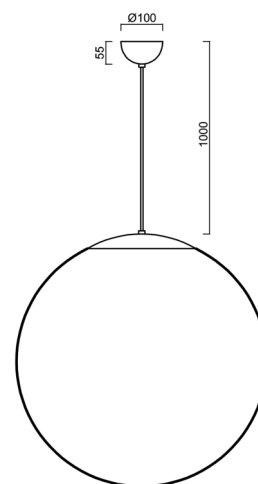

ISIS S5 PM

Kód produktu: ISI60620

Typ: LED-5L07E1050ZS11/PM5/L100 B 4K##

Krátký popis svítidla: Bílé závěsné LED svítidlo ON/OFF a PMMA stínidlo.

Technické

Typy svítidel	Klasické on/off
Typ montáže	závěsné - kabel
Materiál základny	ocel
Materiál stínidla	lesklý polymethylmetakrylát
Barva základny	bílá Ral9003
Barva stínidla	bílá
Držení stínidla	ocelový držák
Umístění montáže	strop
Šířka	600 mm
Délka	600 mm
Výška	600 mm
Průměr	ø 600 mm
Délka závěsu	1000 mm
Montážní otvor	není
Kabelový vstup	není
Energetická třída	D
Rázová pevnost	IK06
Provozní teplota	od -20°C do +30°C

Elektrické

Příkon	48 W
Stupeň krytí	IP40
Objímka	LED modul
Svorkovnice	není

Světelné

Světelný tok svítidla	7100 lm
Světelný tok zdroje	8070 lm
Měrný výkon	147 lm/W
Teplota	4000 K
Životnost LED L80/B10	100000 hod
CRI	Ra80
MacAdam	3
Fotobiologická bezpečnost svítidla dle EN 62471 (Blue light hazard)	Risk group 0

Eulum data pro výpočtové programy jsou k dispozici na www.osmont.cz.