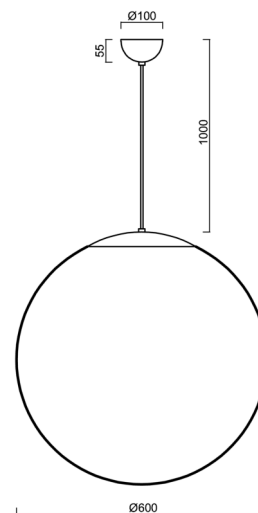

ISIS S5 PM

Kód produktu: ISI60127

Typ: LED-5L07E1050ZS11/PM5/L100 NL DALI 3K##

Krátký popis svítidla: Nerez leštěné závěsné LED svítidlo DALI a PMMA stínidlo.

Technické

Typy svítidel	Stmívatelné
Typ montáže	závěsné - kabel
Materiál základny	nerez ocel
Materiál stínidla	lesklý polymethylmetakrylát
Barva základny	nerez leštěná
Barva stínidla	bílá
Držení stínidla	ocelový držák
Umístění montáže	strop
Šířka	600 mm
Délka	600 mm
Výška	600 mm
Průměr	ø 600 mm
Délka závěsu	1000 mm
Montážní otvor	není
Kabelový vstup	není
Energetická třída	D
Rázová pevnost	IK06
Provozní teplota	od -20°C do +30°C

Elektrické

Příkon	48 W
Stupeň krytí	IP40
Objemka	LED modul
Svorkovnice	není
Počet svítidel na jistič B10A	14 ks
Počet svítidel na jistič B16A	23 ks
Počet svítidel na jistič C10A	23 ks
Počet svítidel na jistič C16A	38 ks

Světelné

Světelný tok svítidla	6810 lm
Světelný tok zdroje	7740 lm
Měrný výkon	141 lm/W
Teplota	3000 K
Životnost LED L80/B10	100000 hod
CRI	Ra80
MacAdam	3
Fotobiologická bezpečnost svítidla dle EN 62471 (Blue light hazard)	Risk group 0

Eulum data pro výpočtové programy jsou k dispozici na www.osmont.cz.