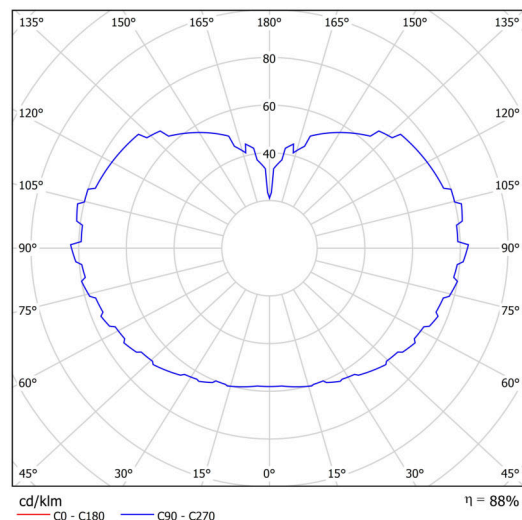

ISIS S5 PM

Kód produktu: ISI60127

Typ: LED-5L07E1050ZS11/PM5/L100 NL DALI 3K##

Krátký popis svítidla: Nerez leštěné závěsné LED svítidlo DALI a PMMA stínidlo.

Technické

Typy svítidel	Stmívatelné
Typ montáže	závěsné - kabel
Materiál základny	nerez ocel
Materiál stínidla	lesklý polymethylmetakrylát
Barva základny	nerez leštěná
Barva stínidla	bílá
Držení stínidla	ocelový držák
Umístění montáže	strop
Šířka	600 mm
Délka	600 mm
Výška	600 mm
Průměr	ø 600 mm
Délka závěsu	1000 mm
Montážní otvor	není
Kabelový vstup	není
Energetická třída	D
Rázová pevnost	IK06
Provozní teplota	od -20°C do +30°C

Elektrické

Příkon	48 W
Stupeň krytí	IP40
Objemka	LED modul
Svorkovnice	není
Počet svítidel na jistič B10A	14 ks
Počet svítidel na jistič B16A	23 ks
Počet svítidel na jistič C10A	23 ks
Počet svítidel na jistič C16A	38 ks

Světelné

Světelný tok svítidla	6810 lm
Světelný tok zdroje	7740 lm
Měrný výkon	141 lm/W
Teplota	3000 K
Životnost LED L80/B10	100000 hod
CRI	Ra80
MacAdam	3
Fotobiologická bezpečnost svítidla dle EN 62471 (Blue light hazard)	Risk group 0

Eulum data pro výpočtové programy jsou k dispozici na www.osmont.cz.