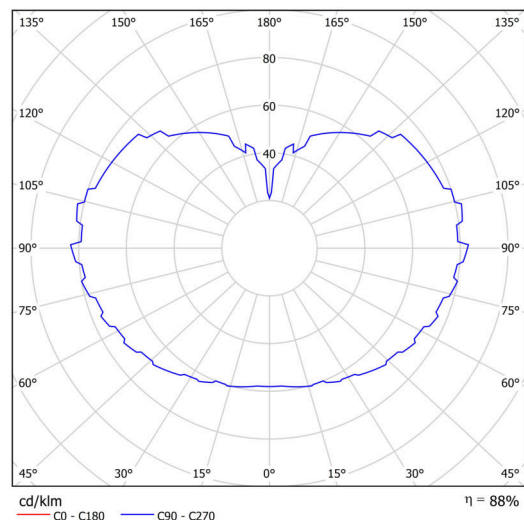

ISIS S5 PM

Kód produktu: ISI60123

Typ: LED-5L07E1050ZS11/PM5/L100 C DALI 3K##

Krátký popis svítidla: Černé závěsné LED svítidlo DALI a PMMA stínidlo.

Technické

Typy svítidel	Stmívatelné
Typ montáže	závěsné - kabel
Materiál základny	ocel
Materiál stínidla	lesklý polymethylmetakrylát
Barva základny	černá Ral9005
Barva stínidla	bílá
Držení stínidla	ocelový držák
Umístění montáže	strop
Šířka	600 mm
Délka	600 mm
Výška	600 mm
Průměr	ø 600 mm
Délka závěsu	1000 mm
Montážní otvor	není
Kabelový vstup	není
Energetická třída	D
Rázová pevnost	IK06
Provozní teplota	od -20°C do +30°C

Elektrické

Příkon	48 W
Stupeň krytí	IP40
Objemka	LED modul
Svorkovnice	není
Počet svítidel na jistič B10A	14 ks
Počet svítidel na jistič B16A	23 ks
Počet svítidel na jistič C10A	23 ks
Počet svítidel na jistič C16A	38 ks

Světelné

Světelný tok svítidla	6810 lm
Světelný tok zdroje	7740 lm
Měrný výkon	141 lm/W
Teplota	3000 K
Životnost LED L80/B10	100000 hod
CRI	Ra80
MacAdam	3
Fotobiologická bezpečnost svítidla dle EN 62471 (Blue light hazard)	Risk group 0

Eulum data pro výpočtové programy jsou k dispozici na www.osmont.cz.