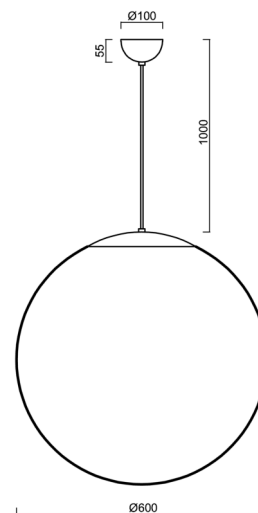

ISIS S5 PM

Kód produktu: ISI60123

Typ: LED-5L07E1050ZS11/PM5/L100 C DALI 3K##

Krátký popis svítidla: Černé závěsné LED svítidlo DALI a PMMA stínidlo.

Technické

Typy svítidel	Stmívatelné
Typ montáže	závěsné - kabel
Materiál základny	ocel
Materiál stínidla	lesklý polymethylmetakrylát
Barva základny	černá Ral9005
Barva stínidla	bílá
Držení stínidla	ocelový držák
Umístění montáže	strop
Šířka	600 mm
Délka	600 mm
Výška	600 mm
Průměr	ø 600 mm
Délka závěsu	1000 mm
Montážní otvor	není
Kabelový vstup	není
Energetická třída	D
Rázová pevnost	IK06
Provozní teplota	od -20°C do +30°C

Elektrické

Příkon	48 W
Stupeň krytí	IP40
Objemka	LED modul
Svorkovnice	není
Počet svítidel na jistič B10A	14 ks
Počet svítidel na jistič B16A	23 ks
Počet svítidel na jistič C10A	23 ks
Počet svítidel na jistič C16A	38 ks

Světelné

Světelný tok svítidla	6810 lm
Světelný tok zdroje	7740 lm
Měrný výkon	141 lm/W
Teplota	3000 K
Životnost LED L80/B10	100000 hod
CRI	Ra80
MacAdam	3
Fotobiologická bezpečnost svítidla dle EN 62471 (Blue light hazard)	Risk group 0

Eulum data pro výpočtové programy jsou k dispozici na www.osmont.cz.