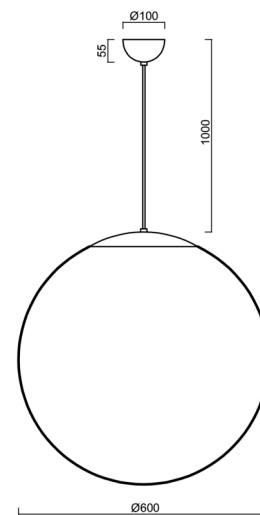

ISIS S5 PM

Kód produktu: ISI40034

Typ: ZS11/3/PM5/L100 NB**

Krátký popis svítidla: Nerez broušené závěsné žárovkové svítidlo ON/OFF a PMMA stínidlo.

Technické

Typy svítidel	Klasické on/off
Typ montáže	závěsné - kabel
Materiál základny	nerez ocel
Materiál stínidla	lesklý polymethylmetakrylát
Barva základny	nerez broušená
Barva stínidla	bílá
Držení stínidla	ocelový držák
Umístění montáže	strop
Šířka	600 mm
Délka	600 mm
Výška	600 mm
Průměr	ø 600 mm
Délka závěsu	1000 mm
Montážní otvor	není
Kabelový vstup	není
Rázová pevnost	IK06
Provozní teplota	od -20°C do +30°C

Elektrické

Příkon	3x25 W
Stupeň krytí	IP40
Objímka	E27
Svorkovnice	není

Světelné

Fotobiologická bezpečnost svítidla dle EN 62471 (Blue light hazard)	Risk group 0

Eulum data pro výpočtové programy jsou k dispozici na www.osmont.cz.