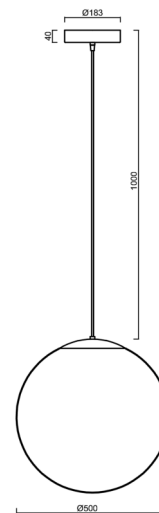

ISIS S4 PM-M HP

LED-5L08E950ZS11/PM4M/L100 C 4K##

WWW.OSMONT.CZ

ISIS S4 PM-M HP

Kód produktu: ISI70847

Typ: LED-5L08E950ZS11/PM4M/L100 C 4K##

Krátký popis svítidla: Černé závěsné vysokovýkonné LED svítidlo ON/OFF a matované PMMA stínidlo. Kabelový závěs s vnitřním nosným lankem o délce 100 cm.

Technické

Typy svítidel	Klasické on/off
Typ montáže	závěsné - kabel
Materiál základny	ocel
Materiál stínidla	opálový polymethylmetakrylát
Barva základny	černá Ral9005
Barva stínidla	bílá
Držení stínidla	ocelový držák
Umístění montáže	strop
Šířka	500 mm
Délka	500 mm
Výška	500 mm
Průměr	Ø 500 mm
Délka závěsu	1000 mm
Montážní otvor	3xØ5mm
Kabelový vstup	2xØ16mm
Energetická třída	D
Rázová pevnost	IK06
Provozní teplota	od -20°C do +30°C