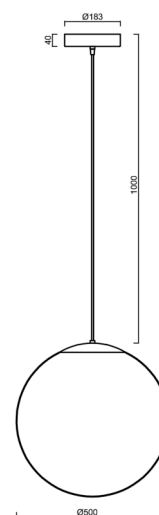

ISIS S4 PM-M HP

Kód produktu: IS170352

Typ: LED-5L08E950ZS11/PM4M/L100 NL DALI 3K##

Krátký popis svítidla: Nerez leštěné závěsné vysokovýkonné LED svítidlo DALI a matované PMMA stínidlo. Kabelový závěs s vnitřním nosným lankem o délce 100 cm.

Technické

Typy svítidel	Stmívatelné
Typ montáže	závěsné - kabel
Materiál základny	nerez ocel
Materiál stínidla	opálový polymethylmetakrylát
Barva základny	nerez leštěná
Barva stínidla	bílá
Držení stínidla	ocelový držák
Umístění montáže	strop
Šířka	500 mm
Délka	500 mm
Výška	500 mm
Průměr	ø 500 mm
Délka závěsu	1000 mm
Montážní otvor	3xø5mm
Kabelový vstup	2xø16mm
Energetická třída	D
Rázová pevnost	IK06
Provozní teplota	od -20°C do +30°C

Elektrické

Příkon	59 W
Stupeň krytí	IP40
Objemka	LED modul
Svorkovnice	zacvakávací
Počet svítidel na jistič B10A	15 ks
Počet svítidel na jistič B16A	25 ks
Počet svítidel na jistič C10A	26 ks
Počet svítidel na jistič C16A	42 ks

Světelné

Světelný tok svítidla	8100 lm
Světelný tok zdroje	9200 lm
Měrný výkon	137 lm/W
Teplota	3000 K
Životnost LED L80/B10	100000 hod
CRI	Ra80
MacAdam	3
Fotobiologická bezpečnost svítidla dle EN 62471 (Blue light hazard)	Risk group 0

Eulum data pro výpočtové programy jsou k dispozici na www.osmont.cz.