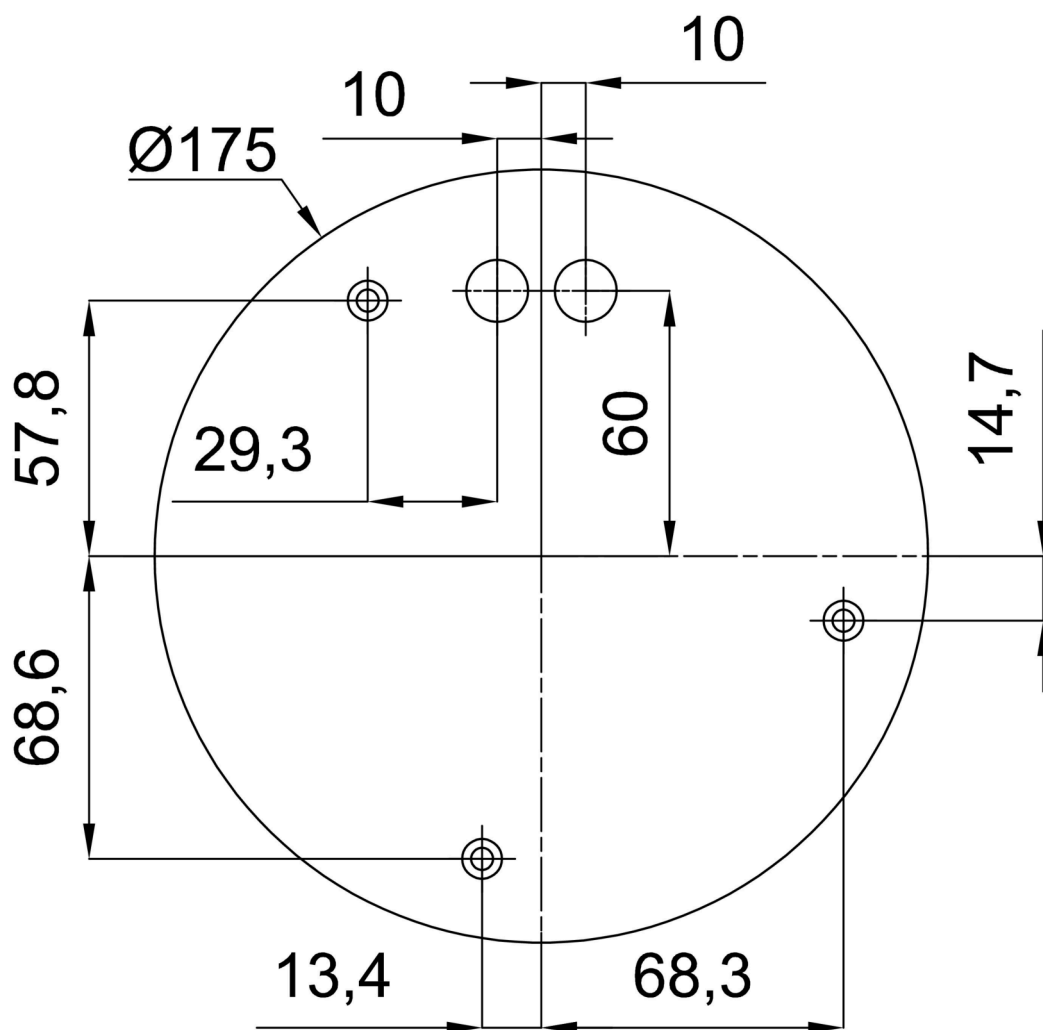

Logistické

EAN	8591728041670
Hmotnost NTT0	3.8 Kg
Hmotnost BTTO	5.3 Kg
Počet kartonů	2 ks
Objem balení	0.148 m³
Balení 1 šířka	0.52 m
Balení 1 délka	0.52 m
Balení 1 výška	0.53 m
Záruka*	60 měsíců

*U akumulátorů je poskytována záruka v délce 12 měsíců od data prodeje.

Montážní rozměry: