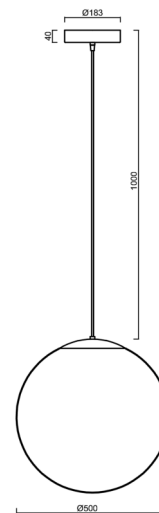

ISIS S4 PM-M HP

LED-5L08E950ZS11/PM4M/L100 B 3K##

WWW.OSMONT.CZ

ISIS S4 PM-M HP

Kód produktu: ISI70345

Typ: LED-5L08E950ZS11/PM4M/L100 B 3K##

Krátký popis svítidla: Bílé závěsné vysokovýkonné LED svítidlo ON/OFF a matované PMMA stínidlo. Kabelový závěs s vnitřním nosným lankem o délce 100 cm.

Technické

Typy svítidel	Klasické on/off
Typ montáže	závěsné - kabel
Materiál základny	ocel
Materiál stínidla	opálový polymethylmetakrylát
Barva základny	bílá Ral9003
Barva stínidla	bílá
Držení stínidla	ocelový držák
Umístění montáže	strop
Šířka	500 mm
Délka	500 mm
Výška	500 mm
Průměr	ø 500 mm
Délka závěsu	1000 mm
Montážní otvor	3xø5mm
Kabelový vstup	2xø16mm
Energetická třída	D
Rázová pevnost	IK06
Provozní teplota	od -20°C do +30°C