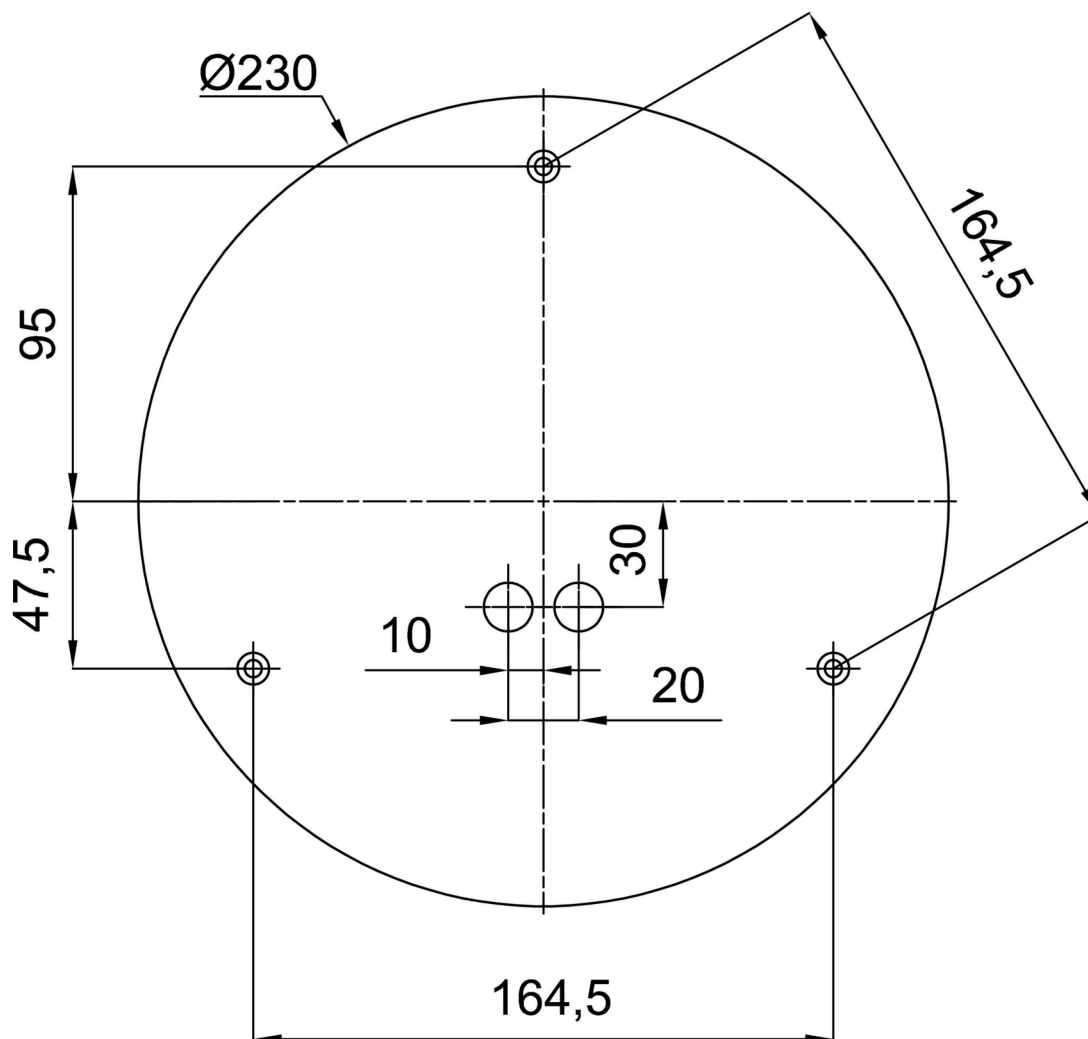

Logistické

EAN	8591728157197
Hmotnost NTTO	3.8 Kg
Hmotnost BTTO	5.3 Kg
Počet kartonů	2 ks
Objem balení	0.148 m³
Balení 1 šířka	0.52 m
Balení 1 délka	0.52 m
Balení 1 výška	0.53 m
Záruka*	60 měsíců

*U akumulátorů je poskytována záruka v délce 12 měsíců od data prodeje.

Montážní rozměry: