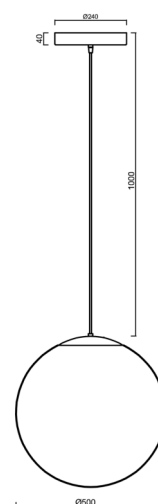

ISIS S4 PM-M HP

Kód produktu: ISI61555

Typ: LED-5L08E950ZS11/PM4M/L100 NK3HST B 4K##

Krátký popis svítidla: Bílé závěsné vysokovýkonné LED svítidlo nouzové kombinované (s automatickým testováním) a matované PMMA stínidlo.kabelový závěs s vnitřním nosným lankem o délce 100 cm.

Technické

Typy svítidel	Nouzové kombinované SELFTEST
Typ montáže	závěsné - kabel
Materiál základny	ocel
Materiál stínidla	opálový polymethylmetakrylát
Barva základny	bílá Ral9003
Barva stínidla	bílá
Držení stínidla	ocelový držák
Umístění montáže	strop
Šířka	500 mm
Délka	500 mm
Výška	500 mm
Délka závěsu	1000 mm
Montážní otvor	3xØ5mm
Kabelový vstup	2xØ16mm
Rázová pevnost	IK06
Provozní teplota	od -20°C do +30°C

Elektrické

Příkon	59 W
Stupeň krytí	IP40
Objímka	LED modul
Typ baterií	LiFePO4
Čas nouze	3 hod
SELFTEST	ano
Svorkovnice	zacvakávací

Světelné

Světelný tok svítidla	8450 lm
Světelný tok zdroje	9600 lm
Světelný tok zdroje v nouzovém režimu	200 lm
Teplota	4000 K
Životnost LED L80/B10	100000 hod
CRI	Ra80
MacAdam	3
Fotobiologická bezpečnost svítidla dle EN 62471 (Blue light hazard)	Risk group 0

Eulum data pro výpočtové programy jsou k dispozici na www.osmont.cz.