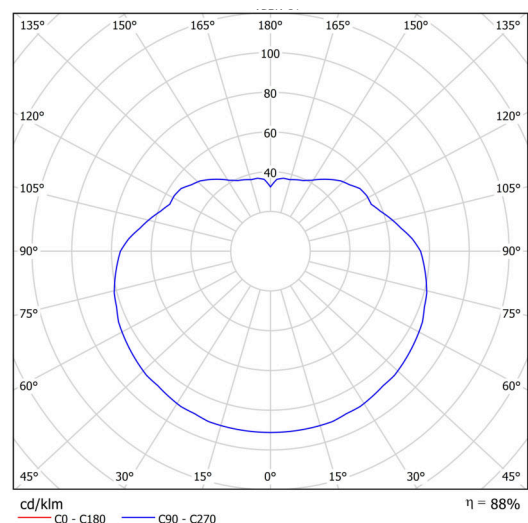

Světelné

Světelný tok svítidla	5870 lm
Světelný tok zdroje	6670 lm
Světelný tok zdroje v nouzovém režimu	150 lm
Měrný výkon	143 lm/W
Teplota	3000 K
Životnost LED L80/B10	100000 hod
CRI	Ra80
MacAdam	3
Fotobiologická bezpečnost svítidla dle EN 62471 (Blue light hazard)	Risk group 0