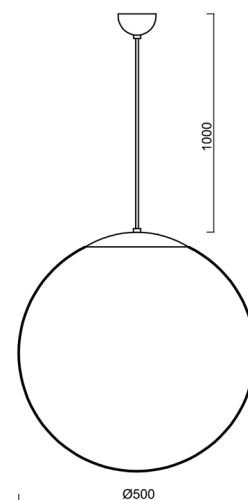

ISIS S4 PM-M

LED-5L07E900ZS11/PM4M/L100/NK1W NB 3K##

WWW.OSMONT.CZ

ISIS S4 PM-M

Kód produktu: ISI70334

Typ: LED-5L07E900ZS11/PM4M/L100/NK1W NB 3K##

Krátký popis svítidla: Nerez broušené závěsné LED svítidlo nouzové kombinované a matované PMMA stínidlo.

Technické

Typy svítidel	Nouzové kombinované
Typ montáže	závěsné - kabel
Materiál základny	nerez ocel
Materiál stínidla	opálový polymethylmetakrylát
Barva základny	nerez broušená
Barva stínidla	bílá
Držení stínidla	ocelový držák
Umístění montáže	strop
Šířka	500 mm
Délka	500 mm
Výška	500 mm
Průměr	Ø 500 mm
Délka závěsu	1000 mm
Montážní otvor	none
Kabelový vstup	není
Energetická třída	D
Rázová pevnost	IK06
Provozní teplota	od 0°C do +30°C