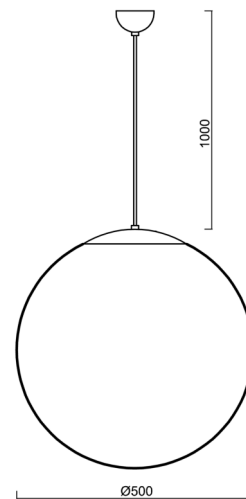

## Technické

Typy svítidel	Nouzové kombinované
Typ montáže	závěsné - kabel
Materiál základny	nerez ocel
Materiál stínidla	opálový polymethylmetakrylát
Barva základny	nerez leštěná
Barva stínidla	bílá
Držení stínidla	ocelový držák
Umístění montáže	strop
Šířka	500 mm
Délka	500 mm
Výška	500 mm
Průměr	ø 500 mm
Délka závěsu	1000 mm
Montážní otvor	none
Kabelový vstup	není
Energetická třída	D
Rázová pevnost	IK06
Provozní teplota	od 0°C do +30°C