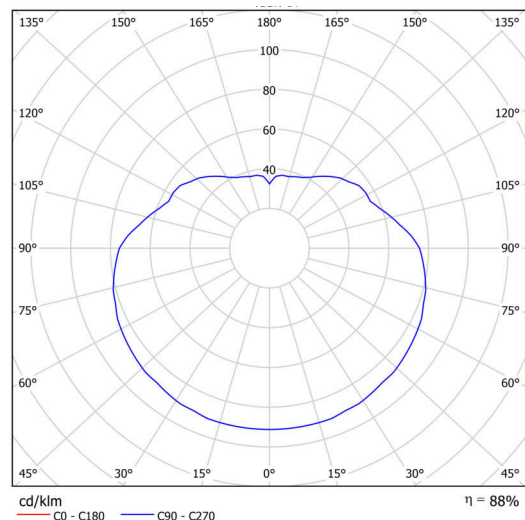

Světelné

Světelný tok svítidla	5870 lm
Světelný tok zdroje	6670 lm
Světelný tok zdroje v nouzovém režimu	150 lm
Měrný výkon	143 lm/W
Teplota	3000 K
Životnost LED L80/B10	100000 hod
CRI	Ra80
MacAdam	3
Fotobiologická bezpečnost svítidla dle EN 62471 (Blue light hazard)	Risk group 0