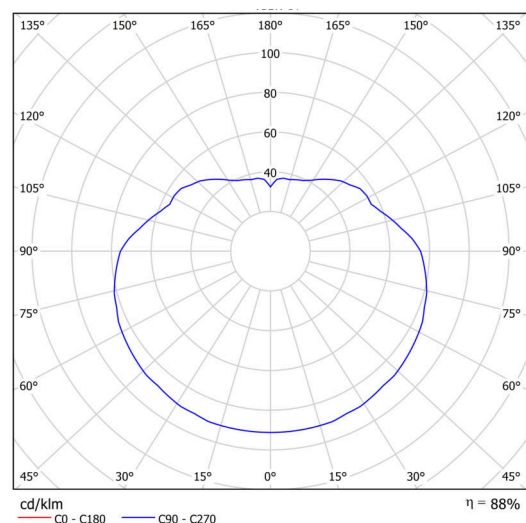

Světelné

Světelný tok svítidla	5870 lm
Světelný tok zdroje	6670 lm
Měrný výkon	143 lm/W
Teplota	3000 K
Životnost LED L80/B10	100000 hod
CRI	Ra80
MacAdam	3
Fotobiologická bezpečnost svítidla dle EN 62471 (Blue light hazard)	Risk group 0