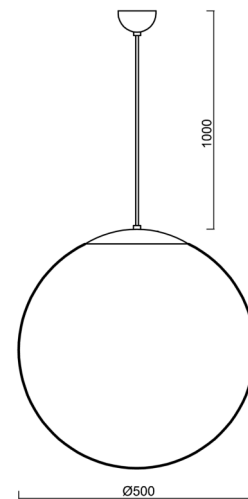

ISIS S4 PM-M

LED-5L07E900ZS11/PM4M/L100 MS DALI 3K##

WWW.OSMONT.CZ

ISIS S4 PM-M

Kód produktu: ISI70327

Typ: LED-5L07E900ZS11/PM4M/L100 MS DALI 3K##

Krátký popis svítidla: Mosazné závěsné LED svítidlo DALI a matované PMMA stínidlo.

Technické

Typy svítidel	Stmívatelné
Typ montáže	závěsné - kabel
Materiál základny	Mosaz
Materiál stínidla	opálový polymethylmetakrylát
Barva základny	mosaz leštěná
Barva stínidla	bílá
Držení stínidla	ocelový držák
Umístění montáže	strop
Šířka	500 mm
Délka	500 mm
Výška	500 mm
Průměr	Ø 500 mm
Délka závěsu	1000 mm
Montážní otvor	none
Kabelový vstup	není
Energetická třída	D
Rázová pevnost	IK06
Provozní teplota	od -20°C do +30°C