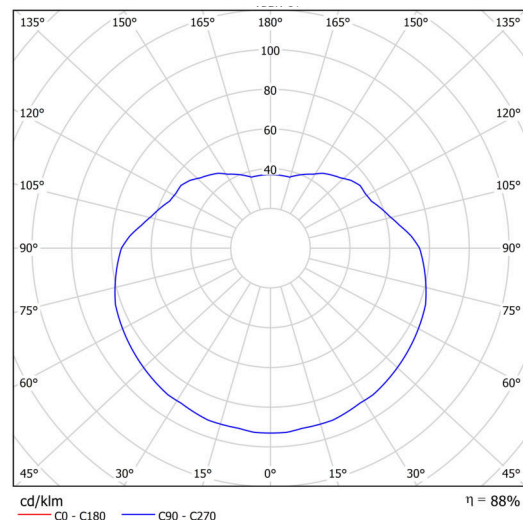

Světelné

Fotobiologická bezpečnost svítidla dle EN 62471 (Blue light hazard)	Risk group 0

Eulum data pro výpočtové programy jsou k dispozici na www.osmont.cz.