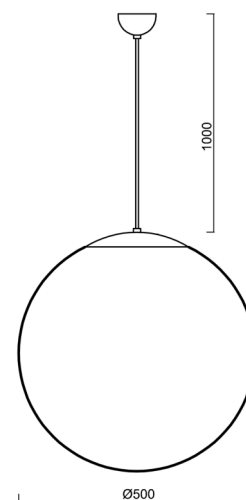

ISIS S4 PM-M

ZS11/PM4M/L100 NL HF**

WWW.OSMONT.CZ

ISIS S4 PM-M

Kód produktu: ISI63693

Typ: ZS11/PM4M/L100 NL HF**

Krátký popis svítidla: Nerez leštěné závěsné žárovkové svítidlo sensorové a matované PMMA stínidlo.

Technické

Typy svítidel	Senzorové
Typ montáže	závěsné - kabel
Materiál základny	nerez ocel
Materiál stínidla	opálový polymethylmetakrylát
Barva základny	nerez leštěná
Barva stínidla	bílá
Držení stínidla	ocelový držák
Umístění montáže	strop
Šířka	500 mm
Délka	500 mm
Výška	500 mm
Průměr	Ø 500 mm
Délka závěsu	1000 mm
Montážní otvor	není
Kabelový vstup	není
Rázová pevnost	IK06
Provozní teplota	od -20°C do +30°C

Montážní rozměry:

Doplňkový sortiment:

Stínidlo

Kód produktu	Název	Barva	Popis	Obrázek	Rozkres
20604	PM4-M	bílá			