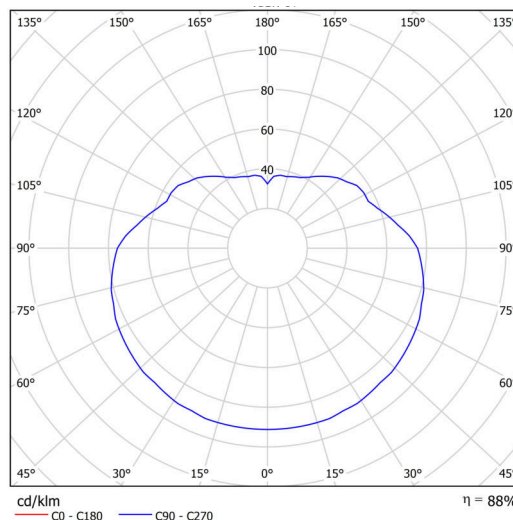

ISIS S4 PM-M

Kód produktu: ISI61545

Typ: LED-5L07E900ZS11/PM4M/L100 NK3HST B 4K##

Krátký popis svítidla: Bílé závěsné LED svítidlo nouzové kombinované (s automatickým testováním) a matované PMMA stínidlo. kabelový závěs s vnitřním nosným lankem o délce 100 cm.

Technické

Typy svítidel	Nouzové kombinované SELFTEST
Typ montáže	závěsné - kabel
Materiál základny	ocel
Materiál stínidla	opálový polymethylmetakrylát
Barva základny	bílá Ral9003
Barva stínidla	bílá
Držení stínidla	ocelový držák
Umístění montáže	strop
Šířka	500 mm
Délka	500 mm
Výška	500 mm
Délka závěsu	1000 mm
Montážní otvor	není
Kabelový vstup	není
Rázová pevnost	IK06
Provozní teplota	od -20°C do +30°C

Elektrické

Příkon	41 W
Stupeň krytí	IP40
Objímka	LED modul
Typ baterií	LiFePO4
Čas nouze	3 hod
SELFTEST	ano
Svorkovnice	není

Světelné

Světelný tok svítidla	6120 lm
Světelný tok zdroje	6960 lm
Světelný tok zdroje v nouzovém režimu	200 lm
Teplota	4000 K
Životnost LED L80/B10	100000 hod
CRI	Ra80
MacAdam	3
Fotobiologická bezpečnost svítidla dle EN 62471 (Blue light hazard)	Risk group 0

Eulum data pro výpočtové programy jsou k dispozici na www.osmont.cz.