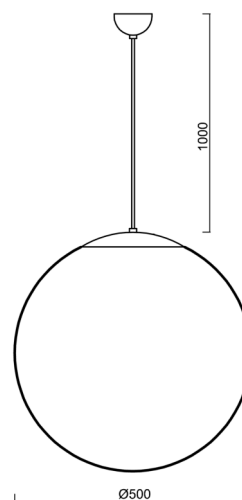

ISIS S4 PM-M

Kód produktu: ISI61545

Typ: LED-5L07E900ZS11/PM4M/L100 NK3HST B 4K##

Krátký popis svítidla: Bílé závěsné LED svítidlo nouzové kombinované (s automatickým testováním) a matované PMMA stínidlo. kabelový závěs s vnitřním nosným lankem o délce 100 cm.

Technické

Typy svítidel	Nouzové kombinované SELFTEST
Typ montáže	závěsné - kabel
Materiál základny	ocel
Materiál stínidla	opálový polymethylmetakrylát
Barva základny	bílá Ral9003
Barva stínidla	bílá
Držení stínidla	ocelový držák
Umístění montáže	strop
Šířka	500 mm
Délka	500 mm
Výška	500 mm
Délka závěsu	1000 mm
Montážní otvor	není
Kabelový vstup	není
Rázová pevnost	IK06
Provozní teplota	od -20°C do +30°C

Elektrické

Příkon	41 W
Stupeň krytí	IP40
Objímka	LED modul
Typ baterií	LiFePO4
Čas nouze	3 hod
SELFTEST	ano
Svorkovnice	není

Světelné

Světelný tok svítidla	6120 lm
Světelný tok zdroje	6960 lm
Světelný tok zdroje v nouzovém režimu	200 lm
Teplota	4000 K
Životnost LED L80/B10	100000 hod
CRI	Ra80
MacAdam	3
Fotobiologická bezpečnost svítidla dle EN 62471 (Blue light hazard)	Risk group 0

Eulum data pro výpočtové programy jsou k dispozici na www.osmont.cz.