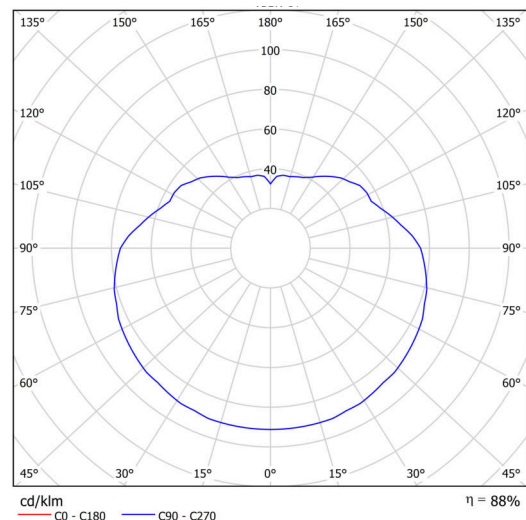

ISIS S4 PM-M

Kód produktu: ISI61047

Typ: LED-5L07E900ZS11/PM4M/L100 NK3HST MS 3K##

Krátký popis svítidla: Mosazné závěsné LED svítidlo nouzové kombinované (s automatickým testováním) a matované PMMA stínidlo. kabelový závěs s vnitřním nosným lankem o délce 100 cm.

Technické

Typy svítidel	Nouzové kombinované SELFTEST
Typ montáže	závěsné - kabel
Materiál základny	Mosaz
Materiál stínidla	opálový polymethylmetakrylát
Barva základny	mosaz leštěná
Barva stínidla	bílá
Držení stínidla	ocelový držák
Umístění montáže	strop
Šířka	500 mm
Délka	500 mm
Výška	500 mm
Délka závěsu	1000 mm
Montážní otvor	není
Kabelový vstup	není
Rázová pevnost	IK06
Provozní teplota	od -20°C do +30°C

Elektrické

Příkon	41 W
Stupeň krytí	IP40
Objímka	LED modul
Typ baterií	LiFePO4
Čas nouze	3 hod
SELFTEST	ano
Svorkovnice	není

Světelné

Světelný tok svítidla	5870 lm
Světelný tok zdroje	6670 lm
Světelný tok zdroje v nouzovém režimu	200 lm
Teplota	3000 K
Životnost LED L80/B10	100000 hod
CRI	Ra80
MacAdam	3
Fotobiologická bezpečnost svítidla dle EN 62471 (Blue light hazard)	Risk group 0

Eulum data pro výpočtové programy jsou k dispozici na www.osmont.cz.