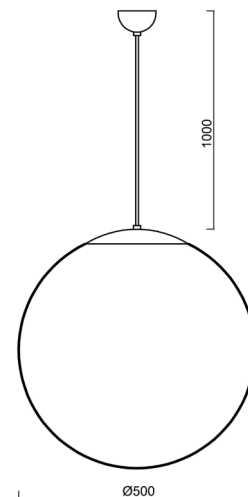

ISIS S4 PM-M

Kód produktu: ISI61047

Typ: LED-5L07E900ZS11/PM4M/L100 NK3HST MS 3K##

Krátký popis svítidla: Mosazné závěsné LED svítidlo nouzové kombinované (s automatickým testováním) a matované PMMA stínidlo. kabelový závěs s vnitřním nosným lankem o délce 100 cm.

Technické

Typy svítidel	Nouzové kombinované SELFTEST
Typ montáže	závěsné - kabel
Materiál základny	Mosaz
Materiál stínidla	opálový polymethylmetakrylát
Barva základny	mosaz leštěná
Barva stínidla	bílá
Držení stínidla	ocelový držák
Umístění montáže	strop
Šířka	500 mm
Délka	500 mm
Výška	500 mm
Délka závěsu	1000 mm
Montážní otvor	není
Kabelový vstup	není
Rázová pevnost	IK06
Provozní teplota	od -20°C do +30°C

Elektrické

Příkon	41 W
Stupeň krytí	IP40
Objímka	LED modul
Typ baterií	LiFePO4
Čas nouze	3 hod
SELFTEST	ano
Svorkovnice	není

Světelné

Světelný tok svítidla	5870 lm
Světelný tok zdroje	6670 lm
Světelný tok zdroje v nouzovém režimu	200 lm
Teplota	3000 K
Životnost LED L80/B10	100000 hod
CRI	Ra80
MacAdam	3
Fotobiologická bezpečnost svítidla dle EN 62471 (Blue light hazard)	Risk group 0

Eulum data pro výpočtové programy jsou k dispozici na www.osmont.cz.