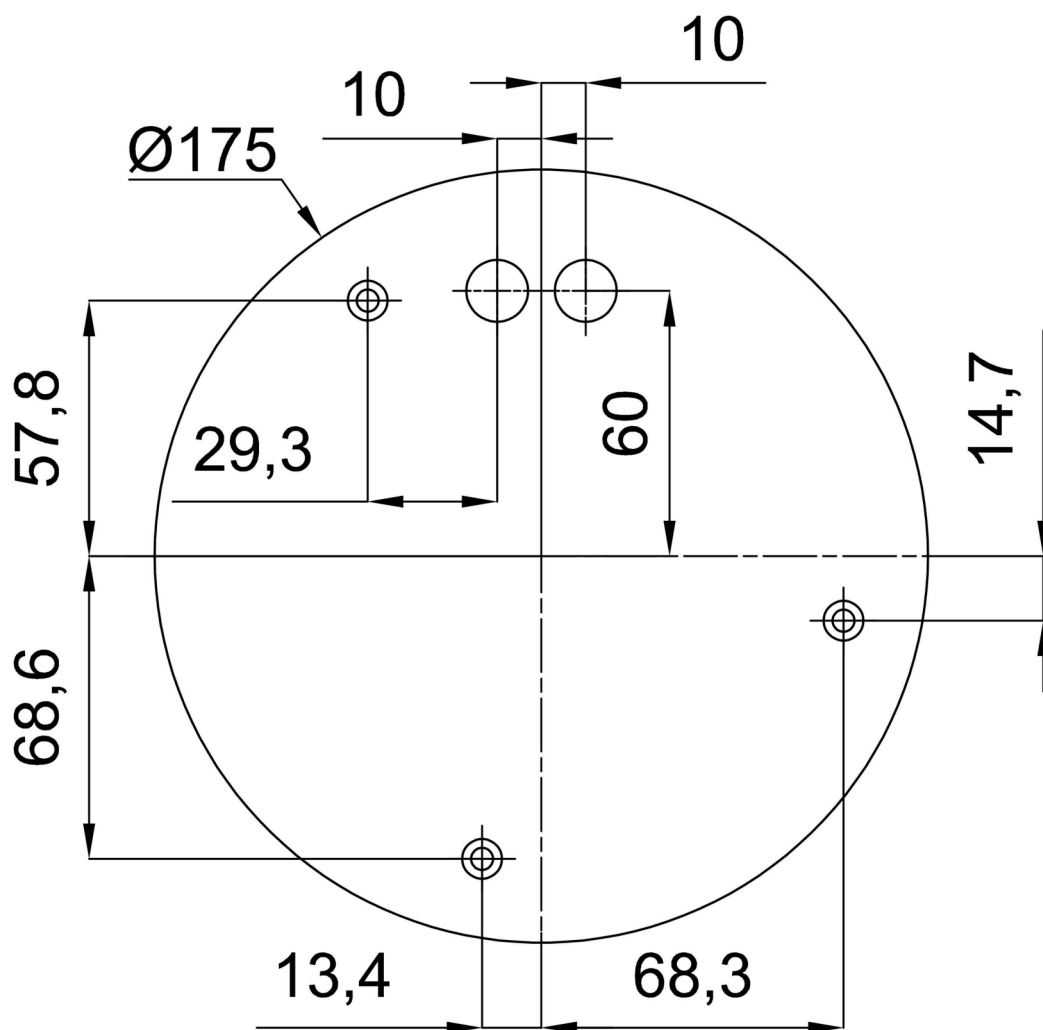

Logistické

EAN	8591728032913
Hmotnost NTT0	3.8 Kg
Hmotnost BTTO	5.3 Kg
Počet kartonů	2 ks
Objem balení	0.148 m³
Balení 1 šířka	0.52 m
Balení 1 délka	0.52 m
Balení 1 výška	0.53 m
Záruka*	60 měsíců

*U akumulátorů je poskytována záruka v délce 12 měsíců od data prodeje.

Montážní rozměry: