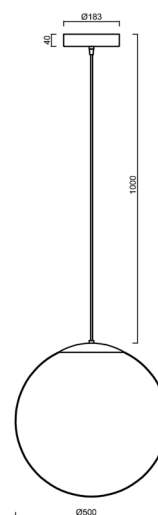

ISIS S4 PM HP

Kód produktu: ISI64851

Typ: LED-5L08E950ZS11/PM4/L100 NL 4K##

Krátký popis svítidla: Nerez leštěné závěsné vysokovýkonné LED svítidlo ON/OFF a PMMA stínidlo. Kabelový závěs s vnitřním nosným lankem o délce 100 cm.

Technické

Typy svítidel	Klasické on/off
Typ montáže	závěsné - kabel
Materiál základny	nerez ocel
Materiál stínidla	lesklý polymethylmetakrylát
Barva základny	nerez leštěná
Barva stínidla	bílá
Držení stínidla	ocelový držák
Umístění montáže	strop
Šířka	500 mm
Délka	500 mm
Výška	500 mm
Průměr	ø 500 mm
Délka závěsu	1000 mm
Montážní otvor	3xø5mm
Kabelový vstup	2xø16mm
Energetická třída	D
Rázová pevnost	IK06
Provozní teplota	od -20°C do +30°C

Elektrické

Příkon	59 W
Stupeň krytí	IP40
Objemka	LED modul
Svorkovnice	zacvakávací
Počet svítidel na jistič B10A	15 ks
Počet svítidel na jistič B16A	25 ks
Počet svítidel na jistič C10A	26 ks
Počet svítidel na jistič C16A	42 ks

Světelné

Světelný tok svítidla	8450 lm
Světelný tok zdroje	9600 lm
Měrný výkon	143 lm/W
Teplota	4000 K
Životnost LED L80/B10	100000 hod
CRI	Ra80
MacAdam	3
Fotobiologická bezpečnost svítidla dle EN 62471 (Blue light hazard)	Risk group 0

Eulum data pro výpočtové programy jsou k dispozici na www.osmont.cz.