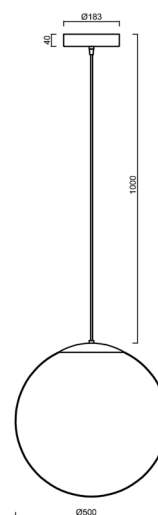

ISIS S4 PM HP

Kód produktu: ISI64847

Typ: LED-5L08E950ZS11/PM4/L100 C 4K##

Krátký popis svítidla: Černé závěsné vysokovýkonné LED svítidlo ON/OFF a PMMA stínidlo. Kabelový závěs s vnitřním nosným lankem o délce 100 cm.

Technické

Typy svítidel	Klasické on/off
Typ montáže	závěsné - kabel
Materiál základny	ocel
Materiál stínidla	lesklý polymethylmetakrylát
Barva základny	černá Ral9005
Barva stínidla	bílá
Držení stínidla	ocelový držák
Umístění montáže	strop
Šířka	500 mm
Délka	500 mm
Výška	500 mm
Průměr	ø 500 mm
Délka závěsu	1000 mm
Montážní otvor	3xø5mm
Kabelový vstup	2xø16mm
Energetická třída	D
Rázová pevnost	IK06
Provozní teplota	od -20°C do +30°C

Elektrické

Příkon	59 W
Stupeň krytí	IP40
Objemka	LED modul
Svorkovnice	zacvakávací
Počet svítidel na jistič B10A	15 ks
Počet svítidel na jistič B16A	25 ks
Počet svítidel na jistič C10A	26 ks
Počet svítidel na jistič C16A	42 ks

Světelné

Světelný tok svítidla	8450 lm
Světelný tok zdroje	9600 lm
Měrný výkon	143 lm/W
Teplota	4000 K
Životnost LED L80/B10	100000 hod
CRI	Ra80
MacAdam	3
Fotobiologická bezpečnost svítidla dle EN 62471 (Blue light hazard)	Risk group 0

Eulum data pro výpočtové programy jsou k dispozici na www.osmont.cz.