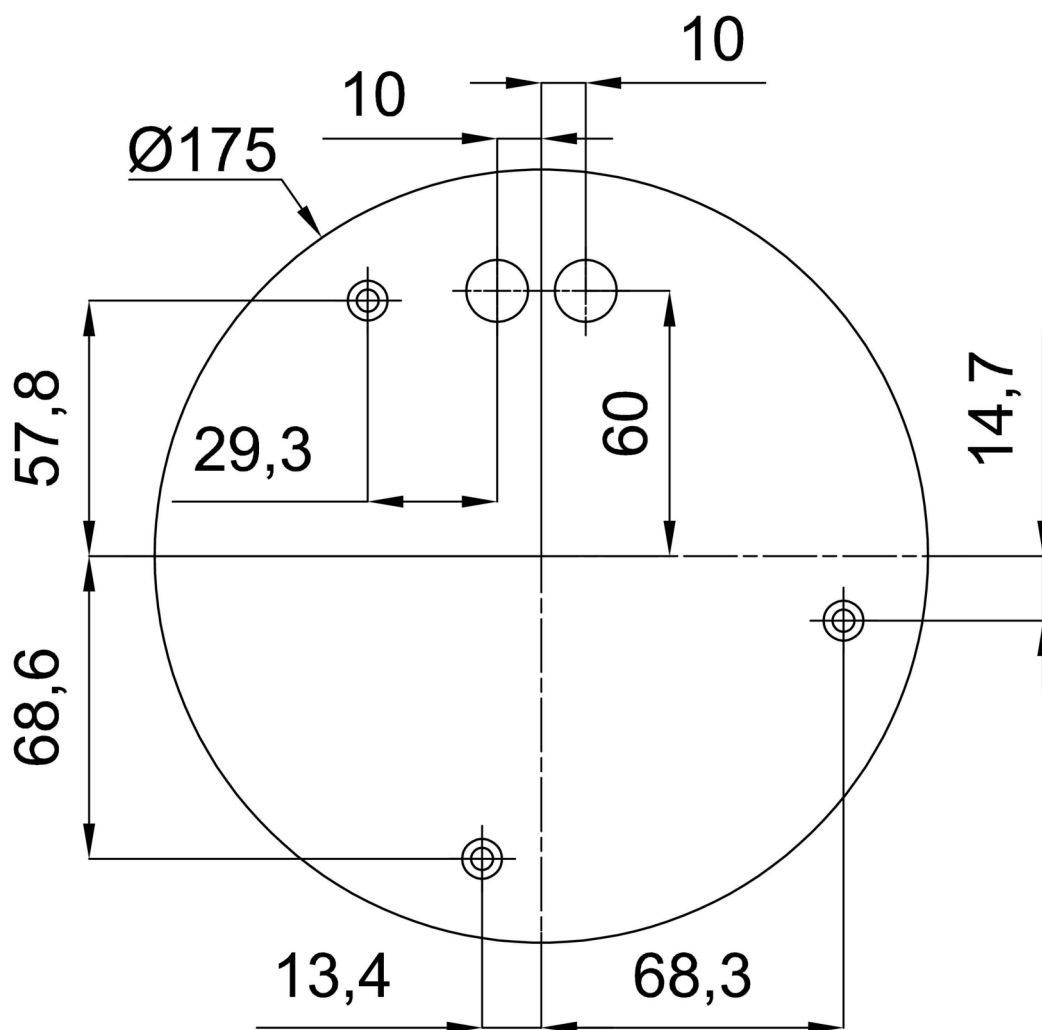

Logistické

EAN	8591728028701
Hmotnost NTT0	3.8 Kg
Hmotnost BTTO	5.3 Kg
Počet kartonů	2 ks
Objem balení	0.148 m³
Balení 1 šířka	0.52 m
Balení 1 délka	0.52 m
Balení 1 výška	0.53 m
Záruka*	60 měsíců

*U akumulátorů je poskytována záruka v délce 12 měsíců od data prodeje.

Montážní rozměry: