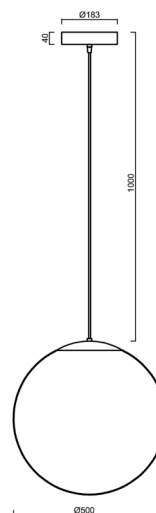

ISIS S4 PM HP

Kód produktu: IS164350

Typ: LED-5L08E950ZS11/PM4/L100 MS DALI 3K##

Krátký popis svítidla: Mosazné závěsné vysokovýkonné LED svítidlo DALI a PMMA stínidlo. Kabelový závěs s vnitřním nosným lankem o délce 100 cm.

Technické

Typy svítidel	Stmívatelné
Typ montáže	závěsné - kabel
Materiál základny	Mosaz
Materiál stínidla	lesklý polymethylmetakrylát
Barva základny	mosaz leštěná
Barva stínidla	bílá
Držení stínidla	ocelový držák
Umístění montáže	strop
Šířka	500 mm
Délka	500 mm
Výška	500 mm
Průměr	ø 500 mm
Délka závěsu	1000 mm
Montážní otvor	3xø5mm
Kabelový vstup	2xø16mm
Energetická třída	D
Rázová pevnost	IK06
Provozní teplota	od -20°C do +30°C

Elektrické

Příkon	59 W
Stupeň krytí	IP40
Objemka	LED modul
Svorkovnice	zacvakávací
Počet svítidel na jistič B10A	15 ks
Počet svítidel na jistič B16A	25 ks
Počet svítidel na jistič C10A	26 ks
Počet svítidel na jistič C16A	42 ks

Světelné

Světelný tok svítidla	8100 lm
Světelný tok zdroje	9200 lm
Měrný výkon	137 lm/W
Teplota	3000 K
Životnost LED L80/B10	100000 hod
CRI	Ra80
MacAdam	3
Fotobiologická bezpečnost svítidla dle EN 62471 (Blue light hazard)	Risk group 0

Eulum data pro výpočtové programy jsou k dispozici na www.osmont.cz.