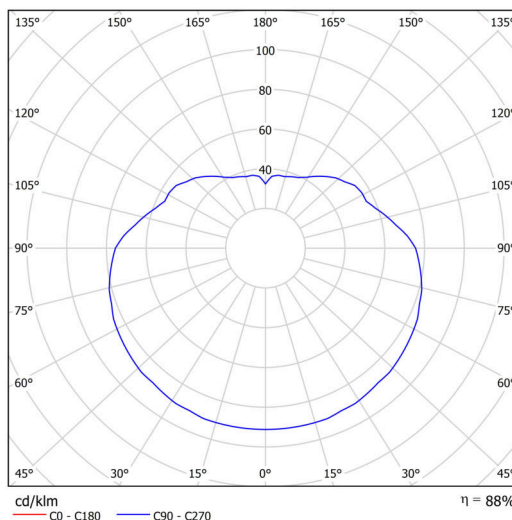

ISIS S4 PM HP

Kód produktu: IS164350

Typ: LED-5L08E950ZS11/PM4/L100 MS DALI 3K##

Krátký popis svítidla: Mosazné závěsné vysokovýkonné LED svítidlo DALI a PMMA stínidlo. Kabelový závěs s vnitřním nosným lankem o délce 100 cm.

Technické

Typy svítidel	Stmívatelné
Typ montáže	závěsné - kabel
Materiál základny	Mosaz
Materiál stínidla	lesklý polymethylmetakrylát
Barva základny	mosaz leštěná
Barva stínidla	bílá
Držení stínidla	ocelový držák
Umístění montáže	strop
Šířka	500 mm
Délka	500 mm
Výška	500 mm
Průměr	ø 500 mm
Délka závěsu	1000 mm
Montážní otvor	3xø5mm
Kabelový vstup	2xø16mm
Energetická třída	D
Rázová pevnost	IK06
Provozní teplota	od -20°C do +30°C

Elektrické

Příkon	59 W
Stupeň krytí	IP40
Objemka	LED modul
Svorkovnice	zacvakávací
Počet svítidel na jistič B10A	15 ks
Počet svítidel na jistič B16A	25 ks
Počet svítidel na jistič C10A	26 ks
Počet svítidel na jistič C16A	42 ks

Světelné

Světelný tok svítidla	8100 lm
Světelný tok zdroje	9200 lm
Měrný výkon	137 lm/W
Teplota	3000 K
Životnost LED L80/B10	100000 hod
CRI	Ra80
MacAdam	3
Fotobiologická bezpečnost svítidla dle EN 62471 (Blue light hazard)	Risk group 0

Eulum data pro výpočtové programy jsou k dispozici na www.osmont.cz.