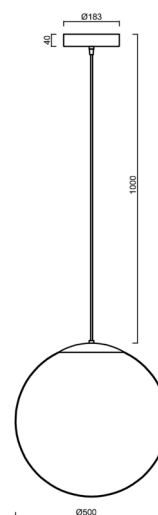

ISIS S4 PM HP

Kód produktu: IS164347

Typ: LED-5L08E950ZS11/PM4/L100 C 3K##

Krátký popis svítidla: Černé závěsné vysokovýkonné LED svítidlo ON/OFF a PMMA stínidlo. Kabelový závěs s vnitřním nosným lankem o délce 100 cm.

Technické

Typy svítidel	Klasické on/off
Typ montáže	závěsné - kabel
Materiál základny	ocel
Materiál stínidla	lesklý polymethylmetakrylát
Barva základny	černá Ral9005
Barva stínidla	bílá
Držení stínidla	ocelový držák
Umístění montáže	strop
Šířka	500 mm
Délka	500 mm
Výška	500 mm
Průměr	ø 500 mm
Délka závěsu	1000 mm
Montážní otvor	3xø5mm
Kabelový vstup	2xø16mm
Energetická třída	D
Rázová pevnost	IK06
Provozní teplota	od -20°C do +30°C

Elektrické

Příkon	59 W
Stupeň krytí	IP40
Objímka	LED modul
Svorkovnice	zacvakávací
Počet svítidel na jistič B10A	15 ks
Počet svítidel na jistič B16A	25 ks
Počet svítidel na jistič C10A	26 ks
Počet svítidel na jistič C16A	42 ks

Světelné

Světelný tok svítidla	8100 lm
Světelný tok zdroje	9200 lm
Měrný výkon	137 lm/W
Teplota	3000 K
Životnost LED L80/B10	100000 hod
CRI	Ra80
MacAdam	3
Fotobiologická bezpečnost svítidla dle EN 62471 (Blue light hazard)	Risk group 0

Eulum data pro výpočtové programy jsou k dispozici na www.osmont.cz.