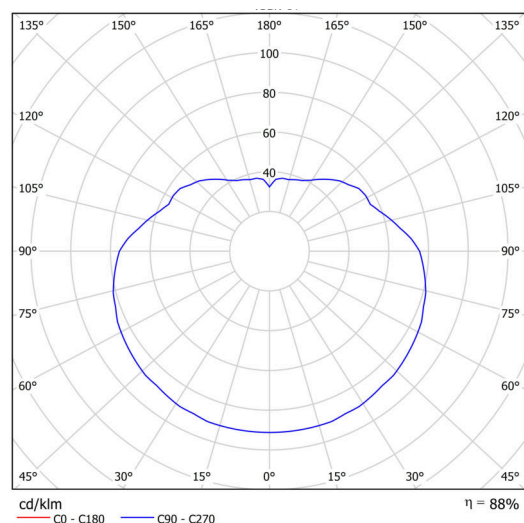

ISIS S4 PM

Kód produktu: ISI64833

Typ: LED-5L07E900ZS11/PM4/L100 NB DALI 4K##

Krátký popis svítidla: Nerez broušené závěsné LED svítidlo DALI a PMMA stínidlo.

Technické

Typy svítidel	Stmívatelné
Typ montáže	závěsné - kabel
Materiál základny	nerez ocel
Materiál stínidla	lesklý polymethylmetakrylát
Barva základny	nerez broušená
Barva stínidla	bílá
Držení stínidla	ocelový držák
Umístění montáže	strop
Šířka	500 mm
Délka	500 mm
Výška	500 mm
Průměr	Ø 500 mm
Délka závěsu	1000 mm
Montážní otvor	none
Kabelový vstup	není
Energetická třída	D
Rázová pevnost	IK06
Provozní teplota	od -20°C do +30°C

Elektrické

Příkon	41 W
Stupeň krytí	IP40
Objímka	LED modul
Svorkovnice	není
Počet svítidel na jistič B10A	14 ks
Počet svítidel na jistič B16A	23 ks
Počet svítidel na jistič C10A	23 ks
Počet svítidel na jistič C16A	38 ks

Světelné

Světelný tok svítidla	6120 lm
Světelný tok zdroje	6960 lm
Měrný výkon	149 lm/W
Teplota	4000 K
Životnost LED L80/B10	100000 hod
CRI	Ra80
MacAdam	3
Fotobiologická bezpečnost svítidla dle EN 62471 (Blue light hazard)	Risk group 0

Eulum data pro výpočtové programy jsou k dispozici na www.osmont.cz.