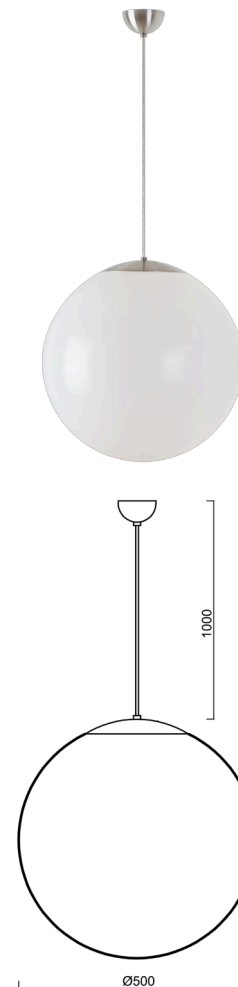

ISIS S4 PM

Kód produktu: ISI64833

Typ: LED-5L07E900ZS11/PM4/L100 NB DALI 4K##

Krátký popis svítidla: Nerez broušené závěsné LED svítidlo DALI a PMMA stínidlo.

Technické

Typy svítidel	Stmívatelné
Typ montáže	závěsné - kabel
Materiál základny	nerez ocel
Materiál stínidla	lesklý polymethylmetakrylát
Barva základny	nerez broušená
Barva stínidla	bílá
Držení stínidla	ocelový držák
Umístění montáže	strop
Šířka	500 mm
Délka	500 mm
Výška	500 mm
Průměr	Ø 500 mm
Délka závěsu	1000 mm
Montážní otvor	none
Kabelový vstup	není
Energetická třída	D
Rázová pevnost	IK06
Provozní teplota	od -20°C do +30°C

Elektrické

Příkon	41 W
Stupeň krytí	IP40
Objímka	LED modul
Svorkovnice	není
Počet svítidel na jistič B10A	14 ks
Počet svítidel na jistič B16A	23 ks
Počet svítidel na jistič C10A	23 ks
Počet svítidel na jistič C16A	38 ks

Světelné

Světelný tok svítidla	6120 lm
Světelný tok zdroje	6960 lm
Měrný výkon	149 lm/W
Teplota	4000 K
Životnost LED L80/B10	100000 hod
CRI	Ra80
MacAdam	3
Fotobiologická bezpečnost svítidla dle EN 62471 (Blue light hazard)	Risk group 0

Eulum data pro výpočtové programy jsou k dispozici na www.osmont.cz.