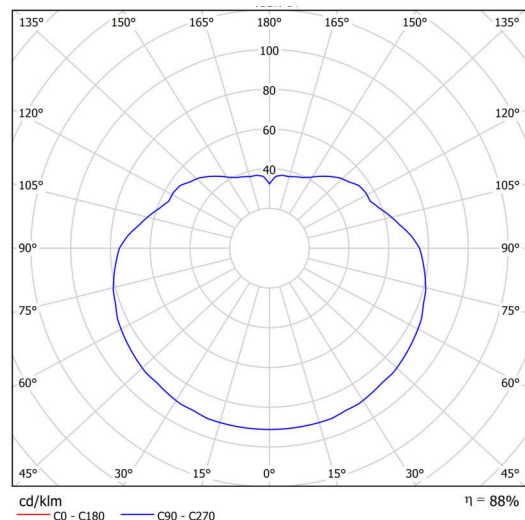

ISIS S4 PM

Kód produktu: ISI64830

Typ: LED-5L07E900ZS11/PM4/L100 NL DALI 4K##

Krátký popis svítidla: Nerez leštěné závěsné LED svítidlo DALI a PMMA stínidlo.

Technické

Typy svítidel	Stmívatelné
Typ montáže	závěsné - kabel
Materiál základny	nerez ocel
Materiál stínidla	lesklý polymethylmetakrylát
Barva základny	nerez leštěná
Barva stínidla	bílá
Držení stínidla	ocelový držák
Umístění montáže	strop
Šířka	500 mm
Délka	500 mm
Výška	500 mm
Průměr	Ø 500 mm
Délka závěsu	1000 mm
Montážní otvor	none
Kabelový vstup	není
Energetická třída	D
Rázová pevnost	IK06
Provozní teplota	od -20°C do +30°C

Elektrické

Příkon	41 W
Stupeň krytí	IP40
Objemka	LED modul
Svorkovnice	není
Počet svítidel na jistič B10A	14 ks
Počet svítidel na jistič B16A	23 ks
Počet svítidel na jistič C10A	23 ks
Počet svítidel na jistič C16A	38 ks

Světelné

Světelný tok svítidla	6120 lm
Světelný tok zdroje	6960 lm
Měrný výkon	149 lm/W
Teplota	4000 K
Životnost LED L80/B10	100000 hod
CRI	Ra80
MacAdam	3
Fotobiologická bezpečnost svítidla dle EN 62471 (Blue light hazard)	Risk group 0

Eulum data pro výpočtové programy jsou k dispozici na www.osmont.cz.