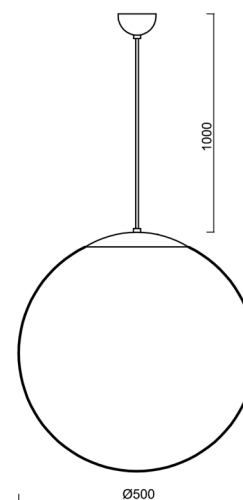

ISIS S4 PM

Kód produktu: ISI64830

Typ: LED-5L07E900ZS11/PM4/L100 NL DALI 4K##

Krátký popis svítidla: Nerez leštěné závěsné LED svítidlo DALI a PMMA stínidlo.

Technické

Typy svítidel	Stmívatelné
Typ montáže	závěsné - kabel
Materiál základny	nerez ocel
Materiál stínidla	lesklý polymethylmetakrylát
Barva základny	nerez leštěná
Barva stínidla	bílá
Držení stínidla	ocelový držák
Umístění montáže	strop
Šířka	500 mm
Délka	500 mm
Výška	500 mm
Průměr	Ø 500 mm
Délka závěsu	1000 mm
Montážní otvor	none
Kabelový vstup	není
Energetická třída	D
Rázová pevnost	IK06
Provozní teplota	od -20°C do +30°C

Elektrické

Příkon	41 W
Stupeň krytí	IP40
Objemka	LED modul
Svorkovnice	není
Počet svítidel na jistič B10A	14 ks
Počet svítidel na jistič B16A	23 ks
Počet svítidel na jistič C10A	23 ks
Počet svítidel na jistič C16A	38 ks

Světelné

Světelný tok svítidla	6120 lm
Světelný tok zdroje	6960 lm
Měrný výkon	149 lm/W
Teplota	4000 K
Životnost LED L80/B10	100000 hod
CRI	Ra80
MacAdam	3
Fotobiologická bezpečnost svítidla dle EN 62471 (Blue light hazard)	Risk group 0

Eulum data pro výpočtové programy jsou k dispozici na www.osmont.cz.