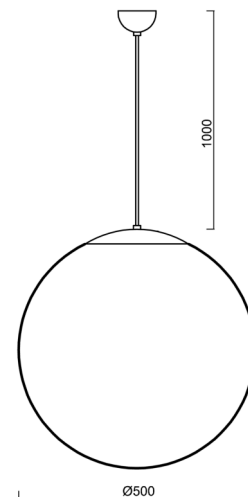

ISIS S4 PM

LED-5L07E900ZS11/PM4/L100/NK1W MS 4K##

WWW.OSMONT.CZ

ISIS S4 PM

Kód produktu: ISI64828

Typ: LED-5L07E900ZS11/PM4/L100/NK1W MS 4K##

Krátký popis svítidla: Mosazné závěsné LED svítidlo nouzové kombinované a PMMA stínidlo.

Technické

Typy svítidel	Nouzové kombinované
Typ montáže	závěsné - kabel
Materiál základny	Mosaz
Materiál stínidla	lesklý polymethylmetakrylát
Barva základny	mosaz leštěná
Barva stínidla	bílá
Držení stínidla	ocelový držák
Umístění montáže	strop
Šířka	500 mm
Délka	500 mm
Výška	500 mm
Průměr	Ø 500 mm
Délka závěsu	1000 mm
Montážní otvor	none
Kabelový vstup	není
Energetická třída	D
Rázová pevnost	IK06
Provozní teplota	od 0°C do +30°C