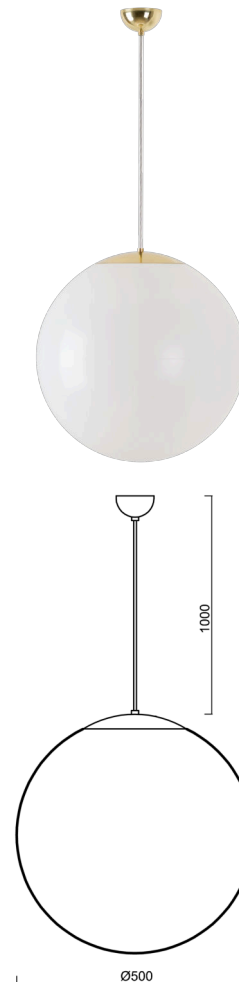

ISIS S4 PM

Kód produktu: ISI64827

Typ: LED-5L07E900ZS11/PM4/L100 MS DALI 4K##

Krátký popis svítidla: Mosazné závěsné LED svítidlo DALI a PMMA stínidlo.

Technické

Typy svítidel	Stmívatelné
Typ montáže	závěsné - kabel
Materiál základny	Mosaz
Materiál stínidla	lesklý polymethylmetakrylát
Barva základny	mosaz leštěná
Barva stínidla	bílá
Držení stínidla	ocelový držák
Umístění montáže	strop
Šířka	500 mm
Délka	500 mm
Výška	500 mm
Průměr	Ø 500 mm
Délka závěsu	1000 mm
Montážní otvor	none
Kabelový vstup	není
Energetická třída	D
Rázová pevnost	IK06
Provozní teplota	od -20°C do +30°C

Elektrické

Příkon	41 W
Stupeň krytí	IP40
Objímka	LED modul
Svorkovnice	není
Počet svítidel na jistič B10A	14 ks
Počet svítidel na jistič B16A	23 ks
Počet svítidel na jistič C10A	23 ks
Počet svítidel na jistič C16A	38 ks

Světelné

Světelný tok svítidla	6120 lm
Světelný tok zdroje	6960 lm
Měrný výkon	149 lm/W
Teplota	4000 K
Životnost LED L80/B10	100000 hod
CRI	Ra80
MacAdam	3
Fotobiologická bezpečnost svítidla dle EN 62471 (Blue light hazard)	Risk group 0

Eulum data pro výpočtové programy jsou k dispozici na www.osmont.cz.