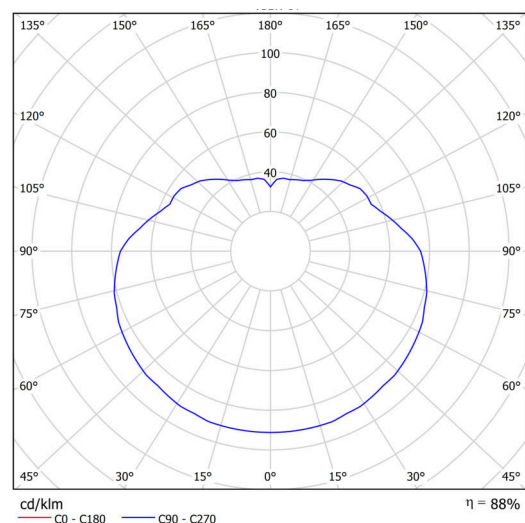

ISIS S4 PM

Kód produktu: ISI64827

Typ: LED-5L07E900ZS11/PM4/L100 MS DALI 4K##

Krátký popis svítidla: Mosazné závěsné LED svítidlo DALI a PMMA stínidlo.

Technické

Typy svítidel	Stmívatelné
Typ montáže	závěsné - kabel
Materiál základny	Mosaz
Materiál stínidla	lesklý polymethylmetakrylát
Barva základny	mosaz leštěná
Barva stínidla	bílá
Držení stínidla	ocelový držák
Umístění montáže	strop
Šířka	500 mm
Délka	500 mm
Výška	500 mm
Průměr	Ø 500 mm
Délka závěsu	1000 mm
Montážní otvor	none
Kabelový vstup	není
Energetická třída	D
Rázová pevnost	IK06
Provozní teplota	od -20°C do +30°C

Elektrické

Příkon	41 W
Stupeň krytí	IP40
Objímka	LED modul
Svorkovnice	není
Počet svítidel na jistič B10A	14 ks
Počet svítidel na jistič B16A	23 ks
Počet svítidel na jistič C10A	23 ks
Počet svítidel na jistič C16A	38 ks

Světelné

Světelný tok svítidla	6120 lm
Světelný tok zdroje	6960 lm
Měrný výkon	149 lm/W
Teplota	4000 K
Životnost LED L80/B10	100000 hod
CRI	Ra80
MacAdam	3
Fotobiologická bezpečnost svítidla dle EN 62471 (Blue light hazard)	Risk group 0

Eulum data pro výpočtové programy jsou k dispozici na www.osmont.cz.