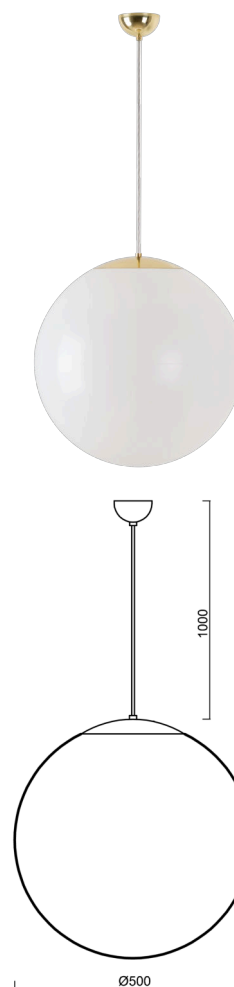

ISIS S4 PM

Kód produktu: ISI64826

Typ: LED-5L07E900ZS11/PM4/L100 MS 4K##

Krátký popis svítidla: Mosazné závěsné LED svítidlo ON/OFF a PMMA stínidlo.

Technické

Typy svítidel	Klasické on/off
Typ montáže	závěsné - kabel
Materiál základny	Mosaz
Materiál stínidla	lesklý polymethylmetakrylát
Barva základny	mosaz leštěná
Barva stínidla	bílá
Držení stínidla	ocelový držák
Umístění montáže	strop
Šířka	500 mm
Délka	500 mm
Výška	500 mm
Průměr	Ø 500 mm
Délka závěsu	1000 mm
Montážní otvor	none
Kabelový vstup	není
Energetická třída	D
Rázová pevnost	IK06
Provozní teplota	od -20°C do +30°C

Elektrické

Příkon	41 W
Stupeň krytí	IP40
Objímka	LED modul
Svorkovnice	není
Počet svítidel na jistič B10A	35 ks
Počet svítidel na jistič B16A	65 ks
Počet svítidel na jistič C10A	35 ks
Počet svítidel na jistič C16A	65 ks

Světelné

Světelný tok svítidla	6120 lm
Světelný tok zdroje	6960 lm
Měrný výkon	149 lm/W
Teplota	4000 K
Životnost LED L80/B10	100000 hod
CRI	Ra80
MacAdam	3
Fotobiologická bezpečnost svítidla dle EN 62471 (Blue light hazard)	Risk group 0

Eulum data pro výpočtové programy jsou k dispozici na www.osmont.cz.