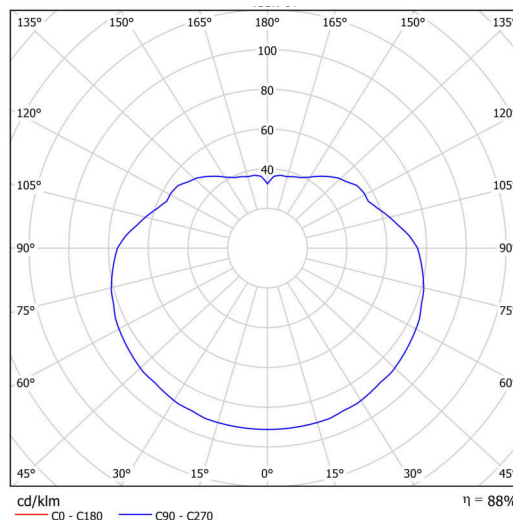

ISIS S4 PM

Kód produktu: ISI64826

Typ: LED-5L07E900ZS11/PM4/L100 MS 4K##

Krátký popis svítidla: Mosazné závěsné LED svítidlo ON/OFF a PMMA stínidlo.

Technické

Typy svítidel	Klasické on/off
Typ montáže	závěsné - kabel
Materiál základny	Mosaz
Materiál stínidla	lesklý polymethylmetakrylát
Barva základny	mosaz leštěná
Barva stínidla	bílá
Držení stínidla	ocelový držák
Umístění montáže	strop
Šířka	500 mm
Délka	500 mm
Výška	500 mm
Průměr	Ø 500 mm
Délka závěsu	1000 mm
Montážní otvor	none
Kabelový vstup	není
Energetická třída	D
Rázová pevnost	IK06
Provozní teplota	od -20°C do +30°C

Elektrické

Příkon	41 W
Stupeň krytí	IP40
Objímka	LED modul
Svorkovnice	není
Počet svítidel na jistič B10A	35 ks
Počet svítidel na jistič B16A	65 ks
Počet svítidel na jistič C10A	35 ks
Počet svítidel na jistič C16A	65 ks

Světelné

Světelný tok svítidla	6120 lm
Světelný tok zdroje	6960 lm
Měrný výkon	149 lm/W
Teplota	4000 K
Životnost LED L80/B10	100000 hod
CRI	Ra80
MacAdam	3
Fotobiologická bezpečnost svítidla dle EN 62471 (Blue light hazard)	Risk group 0

Eulum data pro výpočtové programy jsou k dispozici na www.osmont.cz.