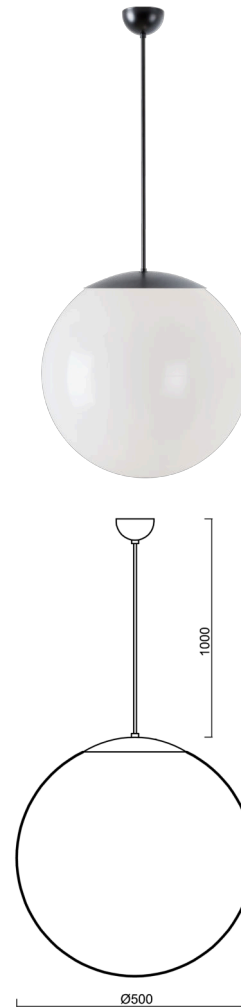

ISIS S4 PM

Kód produktu: ISI64825

Typ: LED-5L07E900ZS11/PM4/L100/NK1W C 4K##

Krátký popis svítidla: Černé závěsné LED svítidlo nouzové kombinované a PMMA stínidlo.

Technické

Typy svítidel	Nouzové kombinované
Typ montáže	závěsné - kabel
Materiál základny	ocel
Materiál stínidla	lesklý polymethylmetakrylát
Barva základny	černá Ral9005
Barva stínidla	bílá
Držení stínidla	ocelový držák
Umístění montáže	strop
Šířka	500 mm
Délka	500 mm
Výška	500 mm
Průměr	Ø 500 mm
Délka závěsu	1000 mm
Montážní otvor	none
Kabelový vstup	není
Energetická třída	D
Rázová pevnost	IK06
Provozní teplota	od 0°C do +30°C

Elektrické

Příkon	41 W
Stupeň krytí	IP40
Objímka	LED modul
Typ baterií	NiCd
Čas nouze	3 hod
Svorkovnice	není
Počet svítidel na jistič B10A	25 ks
Počet svítidel na jistič B16A	43 ks
Počet svítidel na jistič C10A	29 ks
Počet svítidel na jistič C16A	52 ks

Světelné

Světelný tok svítidla	6120 lm
Světelný tok zdroje	6960 lm
Světelný tok zdroje v nouzovém režimu	150 lm
Měrný výkon	149 lm/W
Teplota	4000 K
Životnost LED L80/B10	100000 hod
CRI	Ra80
MacAdam	3
Fotobiologická bezpečnost svítidla dle EN 62471 (Blue light hazard)	Risk group 0

Eulum data pro výpočtové programy jsou k dispozici na