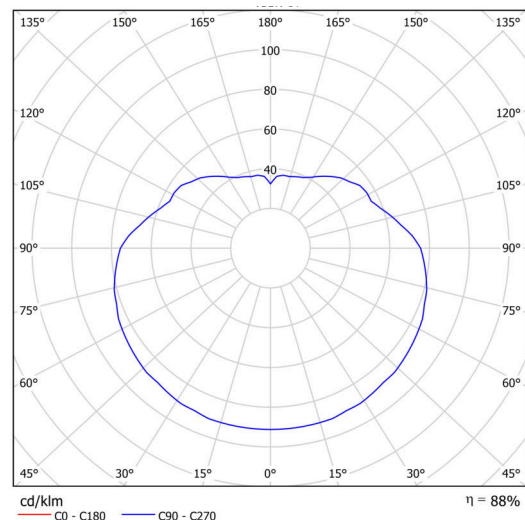

ISIS S4 PM

Kód produktu: ISI64825

Typ: LED-5L07E900ZS11/PM4/L100/NK1W C 4K##

Krátký popis svítidla: Černé závěsné LED svítidlo nouzové kombinované a PMMA stínidlo.

Technické

Typy svítidel	Nouzové kombinované
Typ montáže	závěsné - kabel
Materiál základny	ocel
Materiál stínidla	lesklý polymethylmetakrylát
Barva základny	černá Ral9005
Barva stínidla	bílá
Držení stínidla	ocelový držák
Umístění montáže	strop
Šířka	500 mm
Délka	500 mm
Výška	500 mm
Průměr	Ø 500 mm
Délka závěsu	1000 mm
Montážní otvor	none
Kabelový vstup	není
Energetická třída	D
Rázová pevnost	IK06
Provozní teplota	od 0°C do +30°C

Elektrické

Příkon	41 W
Stupeň krytí	IP40
Objímka	LED modul
Typ baterií	NiCd
Čas nouze	3 hod
Svorkovnice	není
Počet svítidel na jistič B10A	25 ks
Počet svítidel na jistič B16A	43 ks
Počet svítidel na jistič C10A	29 ks
Počet svítidel na jistič C16A	52 ks

Světelné

Světelný tok svítidla	6120 lm
Světelný tok zdroje	6960 lm
Světelný tok zdroje v nouzovém režimu	150 lm
Měrný výkon	149 lm/W
Teplota	4000 K
Životnost LED L80/B10	100000 hod
CRI	Ra80
MacAdam	3
Fotobiologická bezpečnost svítidla dle EN 62471 (Blue light hazard)	Risk group 0

Eulum data pro výpočtové programy jsou k dispozici na