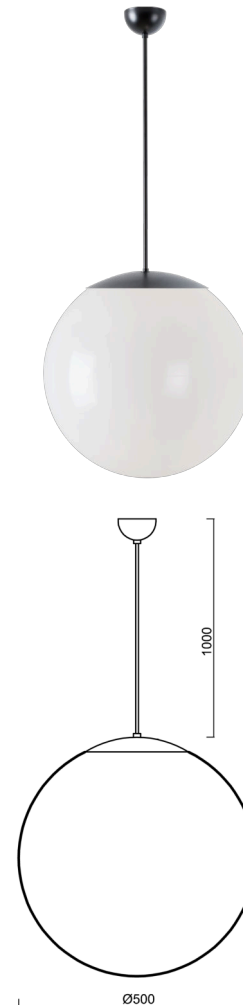

ISIS S4 PM

Kód produktu: ISI64823

Typ: LED-5L07E900ZS11/PM4/L100 C 4K##

Krátký popis svítidla: Černé závěsné LED svítidlo ON/OFF a PMMA stínidlo.

Technické

Typy svítidel	Klasické on/off
Typ montáže	závěsné - kabel
Materiál základny	ocel
Materiál stínidla	lesklý polymethylmetakrylát
Barva základny	černá Ral9005
Barva stínidla	bílá
Držení stínidla	ocelový držák
Umístění montáže	strop
Šířka	500 mm
Délka	500 mm
Výška	500 mm
Průměr	Ø 500 mm
Délka závěsu	1000 mm
Montážní otvor	none
Kabelový vstup	není
Energetická třída	D
Rázová pevnost	IK06
Provozní teplota	od -20°C do +30°C

Elektrické

Příkon	41 W
Stupeň krytí	IP40
Objímka	LED modul
Svorkovnice	není
Počet svítidel na jistič B10A	35 ks
Počet svítidel na jistič B16A	65 ks
Počet svítidel na jistič C10A	35 ks
Počet svítidel na jistič C16A	65 ks

Světelné

Světelný tok svítidla	6120 lm
Světelný tok zdroje	6960 lm
Měrný výkon	149 lm/W
Teplota	4000 K
Životnost LED L80/B10	100000 hod
CRI	Ra80
MacAdam	3
Fotobiologická bezpečnost svítidla dle EN 62471 (Blue light hazard)	Risk group 0

Eulum data pro výpočtové programy jsou k dispozici na www.osmont.cz.