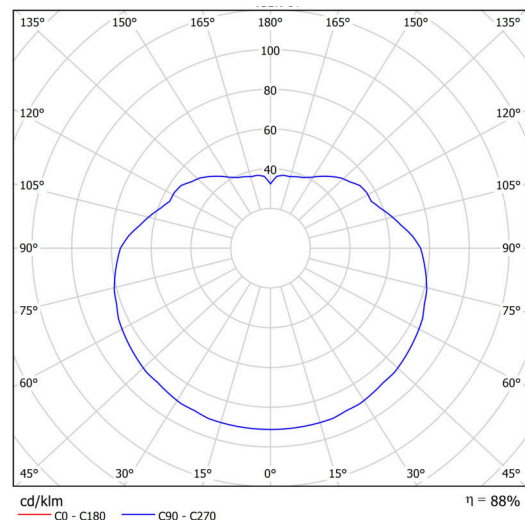

ISIS S4 PM

Kód produktu: ISI64823

Typ: LED-5L07E900ZS11/PM4/L100 C 4K##

Krátký popis svítidla: Černé závěsné LED svítidlo ON/OFF a PMMA stínidlo.

Technické

Typy svítidel	Klasické on/off
Typ montáže	závěsné - kabel
Materiál základny	ocel
Materiál stínidla	lesklý polymethylmetakrylát
Barva základny	černá Ral9005
Barva stínidla	bílá
Držení stínidla	ocelový držák
Umístění montáže	strop
Šířka	500 mm
Délka	500 mm
Výška	500 mm
Průměr	Ø 500 mm
Délka závěsu	1000 mm
Montážní otvor	none
Kabelový vstup	není
Energetická třída	D
Rázová pevnost	IK06
Provozní teplota	od -20°C do +30°C

Elektrické

Příkon	41 W
Stupeň krytí	IP40
Objímka	LED modul
Svorkovnice	není
Počet svítidel na jistič B10A	35 ks
Počet svítidel na jistič B16A	65 ks
Počet svítidel na jistič C10A	35 ks
Počet svítidel na jistič C16A	65 ks

Světelné

Světelný tok svítidla	6120 lm
Světelný tok zdroje	6960 lm
Měrný výkon	149 lm/W
Teplota	4000 K
Životnost LED L80/B10	100000 hod
CRI	Ra80
MacAdam	3
Fotobiologická bezpečnost svítidla dle EN 62471 (Blue light hazard)	Risk group 0

Eulum data pro výpočtové programy jsou k dispozici na www.osmont.cz.