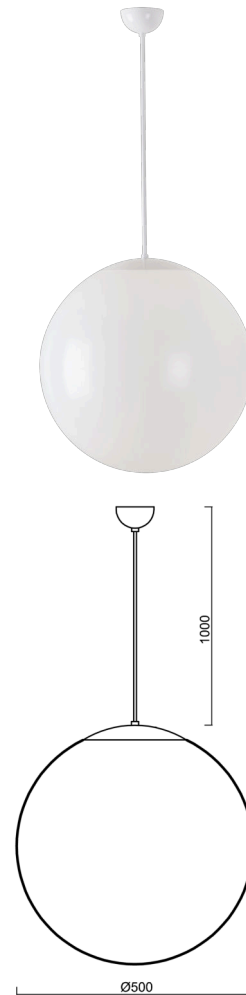

ISIS S4 PM

Kód produktu: ISI64821

Typ: LED-5L07E900ZS11/PM4/L100 B DALI 4K##

Krátký popis svítidla: Bílé závěsné LED svítidlo DALI a PMMA stínidlo.

Technické

Typy svítidel	Stmívatelné
Typ montáže	závěsné - kabel
Materiál základny	ocel
Materiál stínidla	lesklý polymethylmetakrylát
Barva základny	bílá Ral9003
Barva stínidla	bílá
Držení stínidla	ocelový držák
Umístění montáže	strop
Šířka	500 mm
Délka	500 mm
Výška	500 mm
Průměr	Ø 500 mm
Délka závěsu	1000 mm
Montážní otvor	none
Kabelový vstup	není
Energetická třída	D
Rázová pevnost	IK06
Provozní teplota	od -20°C do +30°C

Elektrické

Příkon	41 W
Stupeň krytí	IP40
Objímka	LED modul
Svorkovnice	není
Počet svítidel na jistič B10A	14 ks
Počet svítidel na jistič B16A	23 ks
Počet svítidel na jistič C10A	23 ks
Počet svítidel na jistič C16A	38 ks

Světelné

Světelný tok svítidla	6120 lm
Světelný tok zdroje	6960 lm
Měrný výkon	149 lm/W
Teplota	4000 K
Životnost LED L80/B10	100000 hod
CRI	Ra80
MacAdam	3
Fotobiologická bezpečnost svítidla dle EN 62471 (Blue light hazard)	Risk group 0

Eulum data pro výpočtové programy jsou k dispozici na www.osmont.cz.