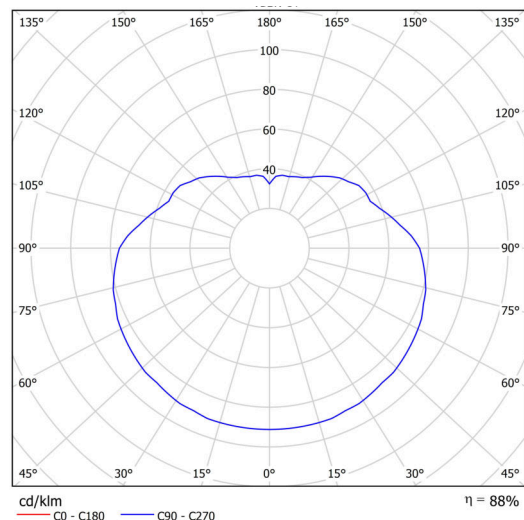

ISIS S4 PM

Kód produktu: ISI64821

Typ: LED-5L07E900ZS11/PM4/L100 B DALI 4K##

Krátký popis svítidla: Bílé závěsné LED svítidlo DALI a PMMA stínidlo.

Technické

Typy svítidel	Stmívatelné
Typ montáže	závěsné - kabel
Materiál základny	ocel
Materiál stínidla	lesklý polymethylmetakrylát
Barva základny	bílá Ral9003
Barva stínidla	bílá
Držení stínidla	ocelový držák
Umístění montáže	strop
Šířka	500 mm
Délka	500 mm
Výška	500 mm
Průměr	Ø 500 mm
Délka závěsu	1000 mm
Montážní otvor	none
Kabelový vstup	není
Energetická třída	D
Rázová pevnost	IK06
Provozní teplota	od -20°C do +30°C

Elektrické

Příkon	41 W
Stupeň krytí	IP40
Objímka	LED modul
Svorkovnice	není
Počet svítidel na jistič B10A	14 ks
Počet svítidel na jistič B16A	23 ks
Počet svítidel na jistič C10A	23 ks
Počet svítidel na jistič C16A	38 ks

Světelné

Světelný tok svítidla	6120 lm
Světelný tok zdroje	6960 lm
Měrný výkon	149 lm/W
Teplota	4000 K
Životnost LED L80/B10	100000 hod
CRI	Ra80
MacAdam	3
Fotobiologická bezpečnost svítidla dle EN 62471 (Blue light hazard)	Risk group 0

Eulum data pro výpočtové programy jsou k dispozici na www.osmont.cz.