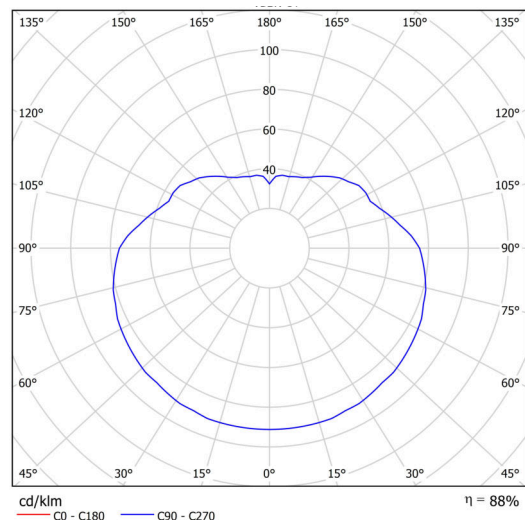

ISIS S4 PM

Kód produktu: ISI64331

Typ: LED-5L07E900ZS11/PM4/L100/NK1W NL 3K##

Krátký popis svítidla: Nerez leštěné závěsné LED svítidlo nouzové kombinované a PMMA stínidlo.

Technické

Typy svítidel	Nouzové kombinované
Typ montáže	závěsné - kabel
Materiál základny	nerez ocel
Materiál stínidla	lesklý polymethylmetakrylát
Barva základny	nerez leštěná
Barva stínidla	bílá
Držení stínidla	ocelový držák
Umístění montáže	strop
Šířka	500 mm
Délka	500 mm
Výška	500 mm
Průměr	Ø 500 mm
Délka závěsu	1000 mm
Montážní otvor	none
Kabelový vstup	není
Energetická třída	D
Rázová pevnost	IK06
Provozní teplota	od 0°C do +30°C

Elektrické

Příkon	41 W
Stupeň krytí	IP40
Objemka	LED modul
Typ baterií	NiCd
Čas nouze	3 hod
Svorkovnice	není
Počet svítidel na jistič B10A	25 ks
Počet svítidel na jistič B16A	43 ks
Počet svítidel na jistič C10A	29 ks
Počet svítidel na jistič C16A	52 ks

Světelné

Světelný tok svítidla	5870 lm
Světelný tok zdroje	6670 lm
Světelný tok zdroje v nouzovém režimu	150 lm
Měrný výkon	143 lm/W
Teplota	3000 K
Životnost LED L80/B10	100000 hod
CRI	Ra80
MacAdam	3
Fotobiologická bezpečnost svítidla dle EN 62471 (Blue light hazard)	Risk group 0

Eulum data pro výpočtové programy jsou k dispozici na