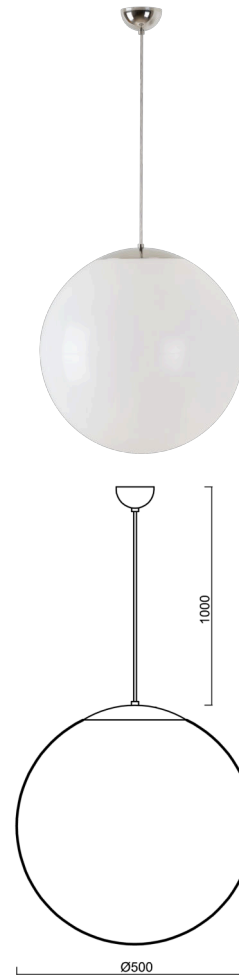

ISIS S4 PM

Kód produktu: ISI64331

Typ: LED-5L07E900ZS11/PM4/L100/NK1W NL 3K##

Krátký popis svítidla: Nerez leštěné závěsné LED svítidlo nouzové kombinované a PMMA stínidlo.

Technické

Typy svítidel	Nouzové kombinované
Typ montáže	závěsné - kabel
Materiál základny	nerez ocel
Materiál stínidla	lesklý polymethylmetakrylát
Barva základny	nerez leštěná
Barva stínidla	bílá
Držení stínidla	ocelový držák
Umístění montáže	strop
Šířka	500 mm
Délka	500 mm
Výška	500 mm
Průměr	Ø 500 mm
Délka závěsu	1000 mm
Montážní otvor	none
Kabelový vstup	není
Energetická třída	D
Rázová pevnost	IK06
Provozní teplota	od 0°C do +30°C

Elektrické

Příkon	41 W
Stupeň krytí	IP40
Objemka	LED modul
Typ baterií	NiCd
Čas nouze	3 hod
Svorkovnice	není
Počet svítidel na jistič B10A	25 ks
Počet svítidel na jistič B16A	43 ks
Počet svítidel na jistič C10A	29 ks
Počet svítidel na jistič C16A	52 ks

Světelné

Světelný tok svítidla	5870 lm
Světelný tok zdroje	6670 lm
Světelný tok zdroje v nouzovém režimu	150 lm
Měrný výkon	143 lm/W
Teplota	3000 K
Životnost LED L80/B10	100000 hod
CRI	Ra80
MacAdam	3
Fotobiologická bezpečnost svítidla dle EN 62471 (Blue light hazard)	Risk group 0

Eulum data pro výpočtové programy jsou k dispozici na