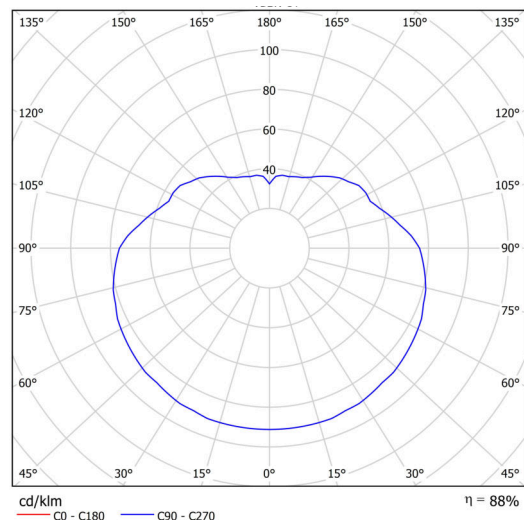

ISIS S4 PM

Kód produktu: ISI64327

Typ: LED-5L07E900ZS11/PM4/L100 MS DALI 3K##

Krátký popis svítidla: Mosazné závěsné LED svítidlo DALI a PMMA stínidlo.

Technické

Typy svítidel	Stmívatelné
Typ montáže	závěsné - kabel
Materiál základny	Mosaz
Materiál stínidla	lesklý polymethylmetakrylát
Barva základny	mosaz leštěná
Barva stínidla	bílá
Držení stínidla	ocelový držák
Umístění montáže	strop
Šířka	500 mm
Délka	500 mm
Výška	500 mm
Průměr	Ø 500 mm
Délka závěsu	1000 mm
Montážní otvor	none
Kabelový vstup	není
Energetická třída	D
Rázová pevnost	IK06
Provozní teplota	od -20°C do +30°C

Elektrické

Příkon	41 W
Stupeň krytí	IP40
Objemka	LED modul
Svorkovnice	není
Počet svítidel na jistič B10A	14 ks
Počet svítidel na jistič B16A	23 ks
Počet svítidel na jistič C10A	23 ks
Počet svítidel na jistič C16A	38 ks

Světelné

Světelný tok svítidla	5870 lm
Světelný tok zdroje	6670 lm
Měrný výkon	143 lm/W
Teplota	3000 K
Životnost LED L80/B10	100000 hod
CRI	Ra80
MacAdam	3
Fotobiologická bezpečnost svítidla dle EN 62471 (Blue light hazard)	Risk group 0

Eulum data pro výpočtové programy jsou k dispozici na www.osmont.cz.