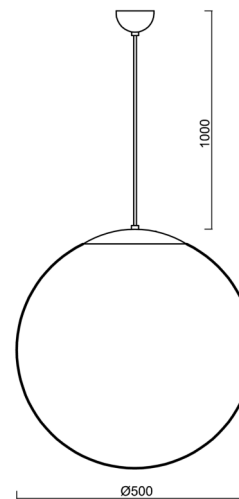

ISIS S4 PM

Kód produktu: ISI64327

Typ: LED-5L07E900ZS11/PM4/L100 MS DALI 3K##

Krátký popis svítidla: Mosazné závěsné LED svítidlo DALI a PMMA stínidlo.

Technické

Typy svítidel	Stmívatelné
Typ montáže	závěsné - kabel
Materiál základny	Mosaz
Materiál stínidla	lesklý polymethylmetakrylát
Barva základny	mosaz leštěná
Barva stínidla	bílá
Držení stínidla	ocelový držák
Umístění montáže	strop
Šířka	500 mm
Délka	500 mm
Výška	500 mm
Průměr	Ø 500 mm
Délka závěsu	1000 mm
Montážní otvor	none
Kabelový vstup	není
Energetická třída	D
Rázová pevnost	IK06
Provozní teplota	od -20°C do +30°C

Elektrické

Příkon	41 W
Stupeň krytí	IP40
Objemka	LED modul
Svorkovnice	není
Počet svítidel na jistič B10A	14 ks
Počet svítidel na jistič B16A	23 ks
Počet svítidel na jistič C10A	23 ks
Počet svítidel na jistič C16A	38 ks

Světelné

Světelný tok svítidla	5870 lm
Světelný tok zdroje	6670 lm
Měrný výkon	143 lm/W
Teplota	3000 K
Životnost LED L80/B10	100000 hod
CRI	Ra80
MacAdam	3
Fotobiologická bezpečnost svítidla dle EN 62471 (Blue light hazard)	Risk group 0

Eulum data pro výpočtové programy jsou k dispozici na www.osmont.cz.