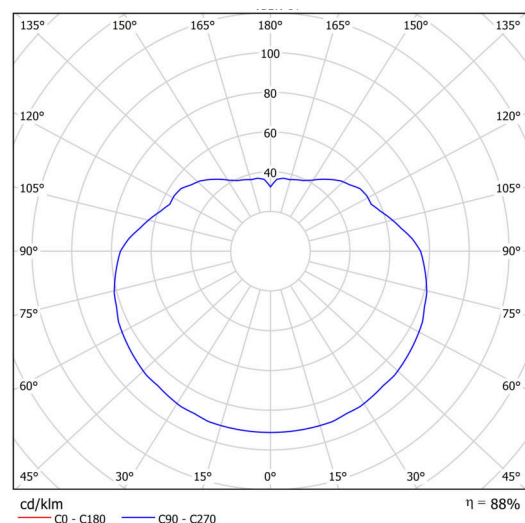

ISIS S4 PM

Kód produktu: ISI64321

Typ: LED-5L07E900ZS11/PM4/L100 B DALI 3K##

Krátký popis svítidla: Bílé závěsné LED svítidlo DALI a PMMA stínidlo.

Technické

Typy svítidel	Stmívatelné
Typ montáže	závěsné - kabel
Materiál základny	ocel
Materiál stínidla	lesklý polymethylmetakrylát
Barva základny	bílá Ral9003
Barva stínidla	bílá
Držení stínidla	ocelový držák
Umístění montáže	strop
Šířka	500 mm
Délka	500 mm
Výška	500 mm
Průměr	Ø 500 mm
Délka závěsu	1000 mm
Montážní otvor	none
Kabelový vstup	není
Energetická třída	D
Rázová pevnost	IK06
Provozní teplota	od -20°C do +30°C

Elektrické

Příkon	41 W
Stupeň krytí	IP40
Objímka	LED modul
Svorkovnice	není
Počet svítidel na jistič B10A	14 ks
Počet svítidel na jistič B16A	23 ks
Počet svítidel na jistič C10A	23 ks
Počet svítidel na jistič C16A	38 ks

Světelné

Světelný tok svítidla	5870 lm
Světelný tok zdroje	6670 lm
Měrný výkon	143 lm/W
Teplota	3000 K
Životnost LED L80/B10	100000 hod
CRI	Ra80
MacAdam	3
Fotobiologická bezpečnost svítidla dle EN 62471 (Blue light hazard)	Risk group 0

Eulum data pro výpočtové programy jsou k dispozici na www.osmont.cz.