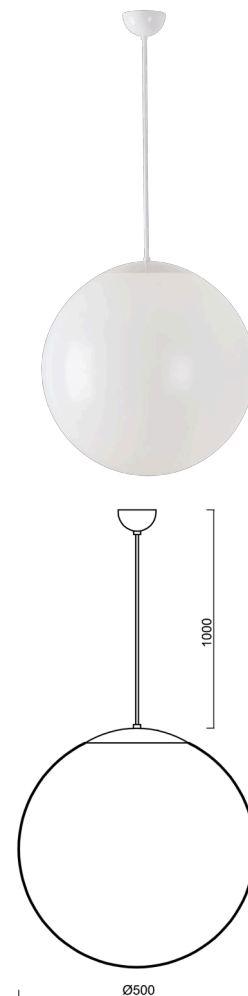

ISIS S4 PM

Kód produktu: ISI64321

Typ: LED-5L07E900ZS11/PM4/L100 B DALI 3K##

Krátký popis svítidla: Bílé závěsné LED svítidlo DALI a PMMA stínidlo.

Technické

Typy svítidel	Stmívatelné
Typ montáže	závěsné - kabel
Materiál základny	ocel
Materiál stínidla	lesklý polymethylmetakrylát
Barva základny	bílá Ral9003
Barva stínidla	bílá
Držení stínidla	ocelový držák
Umístění montáže	strop
Šířka	500 mm
Délka	500 mm
Výška	500 mm
Průměr	Ø 500 mm
Délka závěsu	1000 mm
Montážní otvor	none
Kabelový vstup	není
Energetická třída	D
Rázová pevnost	IK06
Provozní teplota	od -20°C do +30°C

Elektrické

Příkon	41 W
Stupeň krytí	IP40
Objímka	LED modul
Svorkovnice	není
Počet svítidel na jistič B10A	14 ks
Počet svítidel na jistič B16A	23 ks
Počet svítidel na jistič C10A	23 ks
Počet svítidel na jistič C16A	38 ks

Světelné

Světelný tok svítidla	5870 lm
Světelný tok zdroje	6670 lm
Měrný výkon	143 lm/W
Teplota	3000 K
Životnost LED L80/B10	100000 hod
CRI	Ra80
MacAdam	3
Fotobiologická bezpečnost svítidla dle EN 62471 (Blue light hazard)	Risk group 0

Eulum data pro výpočtové programy jsou k dispozici na www.osmont.cz.