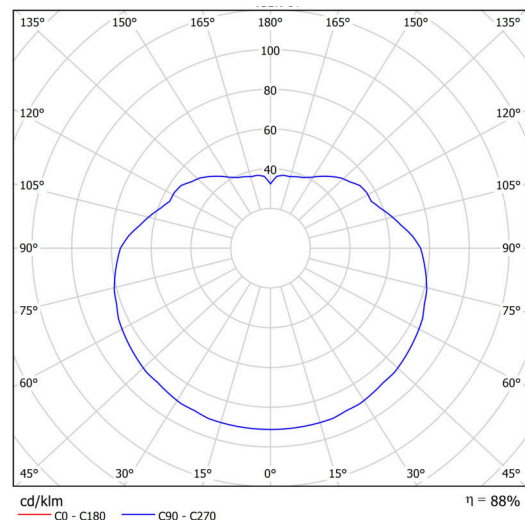

ISIS S4 PM

Kód produktu: ISI64320

Typ: LED-5L07E900ZS11/PM4/L100 B 3K##

Krátký popis svítidla: Bílé závěsné LED svítidlo ON/OFF a PMMA stínidlo.

Technické

Typy svítidel	Klasické on/off
Typ montáže	závěsné - kabel
Materiál základny	ocel
Materiál stínidla	lesklý polymethylmetakrylát
Barva základny	bílá Ral9003
Barva stínidla	bílá
Držení stínidla	ocelový držák
Umístění montáže	strop
Šířka	500 mm
Délka	500 mm
Výška	500 mm
Průměr	Ø 500 mm
Délka závěsu	1000 mm
Montážní otvor	none
Kabelový vstup	není
Energetická třída	D
Rázová pevnost	IK06
Provozní teplota	od -20°C do +30°C

Elektrické

Příkon	41 W
Stupeň krytí	IP40
Objímka	LED modul
Svorkovnice	není
Počet svítidel na jistič B10A	35 ks
Počet svítidel na jistič B16A	65 ks
Počet svítidel na jistič C10A	35 ks
Počet svítidel na jistič C16A	65 ks

Světelné

Světelný tok svítidla	5870 lm
Světelný tok zdroje	6670 lm
Měrný výkon	143 lm/W
Teplota	3000 K
Životnost LED L80/B10	100000 hod
CRI	Ra80
MacAdam	3
Fotobiologická bezpečnost svítidla dle EN 62471 (Blue light hazard)	Risk group 0

Eulum data pro výpočtové programy jsou k dispozici na www.osmont.cz.