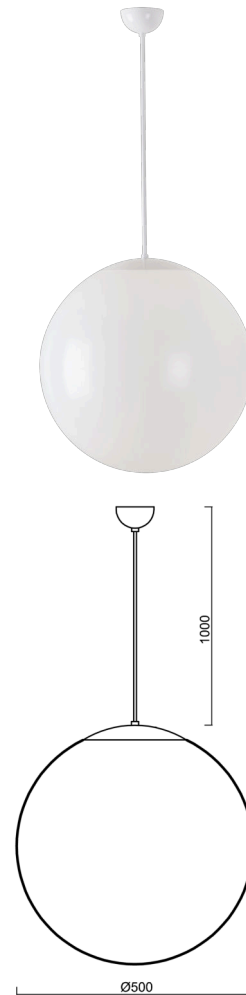

ISIS S4 PM

Kód produktu: ISI64320

Typ: LED-5L07E900ZS11/PM4/L100 B 3K##

Krátký popis svítidla: Bílé závěsné LED svítidlo ON/OFF a PMMA stínidlo.

Technické

Typy svítidel	Klasické on/off
Typ montáže	závěsné - kabel
Materiál základny	ocel
Materiál stínidla	lesklý polymethylmetakrylát
Barva základny	bílá Ral9003
Barva stínidla	bílá
Držení stínidla	ocelový držák
Umístění montáže	strop
Šířka	500 mm
Délka	500 mm
Výška	500 mm
Průměr	Ø 500 mm
Délka závěsu	1000 mm
Montážní otvor	none
Kabelový vstup	není
Energetická třída	D
Rázová pevnost	IK06
Provozní teplota	od -20°C do +30°C

Elektrické

Příkon	41 W
Stupeň krytí	IP40
Objímka	LED modul
Svorkovnice	není
Počet svítidel na jistič B10A	35 ks
Počet svítidel na jistič B16A	65 ks
Počet svítidel na jistič C10A	35 ks
Počet svítidel na jistič C16A	65 ks

Světelné

Světelný tok svítidla	5870 lm
Světelný tok zdroje	6670 lm
Měrný výkon	143 lm/W
Teplota	3000 K
Životnost LED L80/B10	100000 hod
CRI	Ra80
MacAdam	3
Fotobiologická bezpečnost svítidla dle EN 62471 (Blue light hazard)	Risk group 0

Eulum data pro výpočtové programy jsou k dispozici na www.osmont.cz.