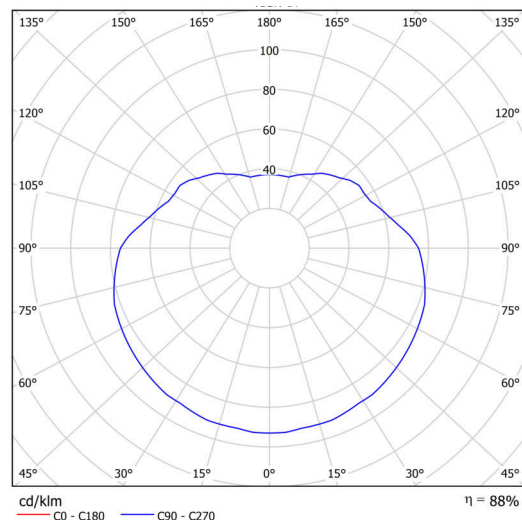

ISIS S4 PM

Kód produktu: ISI63587

Typ: ZS11/PM4/L100 MS HF**

Krátký popis svítidla: Mosazné závěsné žárovkové svítidlo sensorové a PMMA stínidlo.

Technické

Typy svítidel	Senzorové
Typ montáže	závěsné - kabel
Materiál základny	Mosaz
Materiál stínidla	lesklý polymethylmetakrylát
Barva základny	mosaz leštěná
Barva stínidla	bílá
Držení stínidla	ocelový držák
Umístění montáže	strop
Šířka	500 mm
Délka	500 mm
Výška	500 mm
Průměr	Ø 500 mm
Délka závěsu	1000 mm
Montážní otvor	none
Kabelový vstup	není
Rázová pevnost	IK06
Provozní teplota	od -20°C do +30°C

Elektrické

Příkon	40 W
Stupeň krytí	IP40
Objímka	E27
Senzor	HF
Svorkovnice	není

Světelné

Fotobiologická bezpečnost svítidla dle EN 62471 (Blue light hazard)	Risk group 0

Eulum data pro výpočtové programy jsou k dispozici na www.osmont.cz.