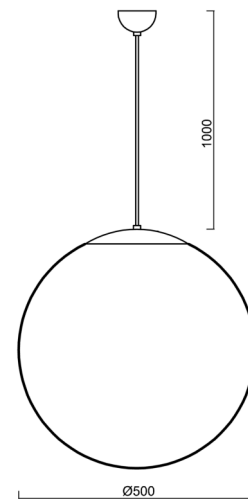

ISIS S4 PM

Kód produktu: ISI63587

Typ: ZS11/PM4/L100 MS HF**

Krátký popis svítidla: Mosazné závěsné žárovkové svítidlo sensorové a PMMA stínidlo.

Technické

Typy svítidel	Senzorové
Typ montáže	závěsné - kabel
Materiál základny	Mosaz
Materiál stínidla	lesklý polymethylmetakrylát
Barva základny	mosaz leštěná
Barva stínidla	bílá
Držení stínidla	ocelový držák
Umístění montáže	strop
Šířka	500 mm
Délka	500 mm
Výška	500 mm
Průměr	Ø 500 mm
Délka závěsu	1000 mm
Montážní otvor	none
Kabelový vstup	není
Rázová pevnost	IK06
Provozní teplota	od -20°C do +30°C

Elektrické

Příkon	40 W
Stupeň krytí	IP40
Objímka	E27
Senzor	HF
Svorkovnice	není

Světelné

Fotobiologická bezpečnost svítidla dle EN 62471 (Blue light hazard)	Risk group 0

Eulum data pro výpočtové programy jsou k dispozici na www.osmont.cz.