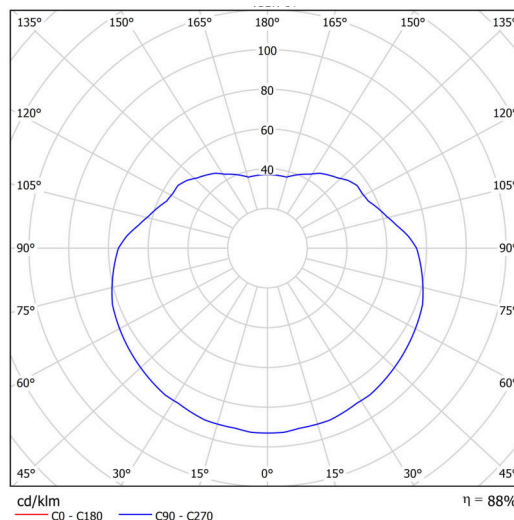

ISIS S4 PM

Kód produktu: ISI63318

Typ: ZS11/PM4/L100 NL**

Krátký popis svítidla: Nerez leštěné závěsné žárovkové svítidlo ON/OFF a PMMA stínidlo.

Technické

Typy svítidel	Klasické on/off
Typ montáže	závěsné - kabel
Materiál základny	nerez ocel
Materiál stínidla	lesklý polymethylmetakrylát
Barva základny	nerez leštěná
Barva stínidla	bílá
Držení stínidla	ocelový držák
Umístění montáže	strop
Šířka	500 mm
Délka	500 mm
Výška	500 mm
Průměr	Ø 500 mm
Délka závěsu	1000 mm
Montážní otvor	není
Kabelový vstup	není
Rázová pevnost	IK06
Provozní teplota	od -20°C do +30°C

Elektrické

Typ napětí	AC
Napětí AC	220 - 240 V
Příkon	40 W
Stupeň krytí	IP40
Objímka	E27
Svorkovnice	není

Světelné

Fotobiologická bezpečnost svítidla dle EN 62471 (Blue light hazard)	Risk group 0

Eulum data pro výpočtové programy jsou k dispozici na www.osmont.cz.