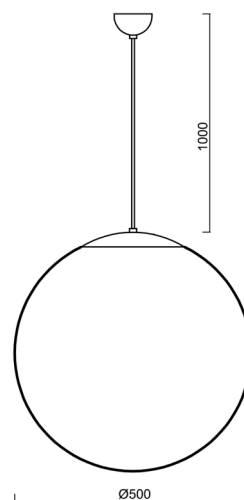

ISIS S4 PM

Kód produktu: ISI63318

Typ: ZS11/PM4/L100 NL**

Krátký popis svítidla: Nerez leštěné závěsné žárovkové svítidlo ON/OFF a PMMA stínidlo.

Technické

Typy svítidel	Klasické on/off
Typ montáže	závěsné - kabel
Materiál základny	nerez ocel
Materiál stínidla	lesklý polymethylmetakrylát
Barva základny	nerez leštěná
Barva stínidla	bílá
Držení stínidla	ocelový držák
Umístění montáže	strop
Šířka	500 mm
Délka	500 mm
Výška	500 mm
Průměr	Ø 500 mm
Délka závěsu	1000 mm
Montážní otvor	není
Kabelový vstup	není
Rázová pevnost	IK06
Provozní teplota	od -20°C do +30°C

Elektrické

Typ napětí	AC
Napětí AC	220 - 240 V
Příkon	40 W
Stupeň krytí	IP40
Objímka	E27
Svorkovnice	není

Světelné

Fotobiologická bezpečnost svítidla dle EN 62471 (Blue light hazard)	Risk group 0

Eulum data pro výpočtové programy jsou k dispozici na www.osmont.cz.