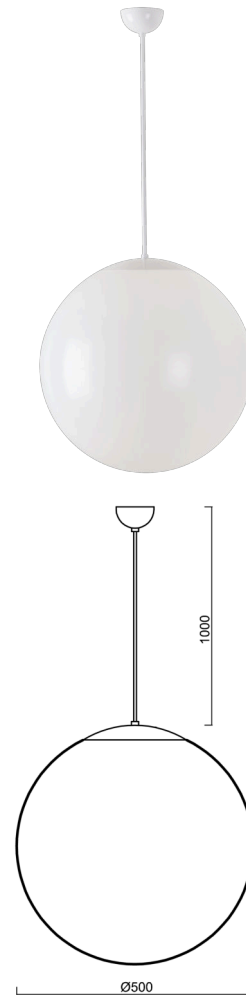

ISIS S4 PM

Kód produktu: ISI63315

Typ: ZS11/PM4/L100 B**

Krátký popis svítidla: Bílé závěsné žárovkové svítidlo ON/OFF a PMMA stínidlo.

Technické

Typy svítidel	Klasické on/off
Typ montáže	závěsné - kabel
Materiál základny	ocel
Materiál stínidla	lesklý polymethylmetakrylát
Barva základny	bílá Ral9003
Barva stínidla	bílá
Držení stínidla	ocelový držák
Umístění montáže	strop
Šířka	500 mm
Délka	500 mm
Výška	500 mm
Průměr	Ø 500 mm
Délka závěsu	1000 mm
Montážní otvor	není
Kabelový vstup	není
Rázová pevnost	IK06
Provozní teplota	od -20°C do +30°C

Elektrické

Typ napětí	AC
Napětí AC	220 - 240 V
Příkon	40 W
Stupeň krytí	IP40
Objímka	E27
Svorkovnice	není

Světelné

Fotobiologická bezpečnost svítidla dle EN 62471 (Blue light hazard)	Risk group 0

Eulum data pro výpočtové programy jsou k dispozici na www.osmont.cz.