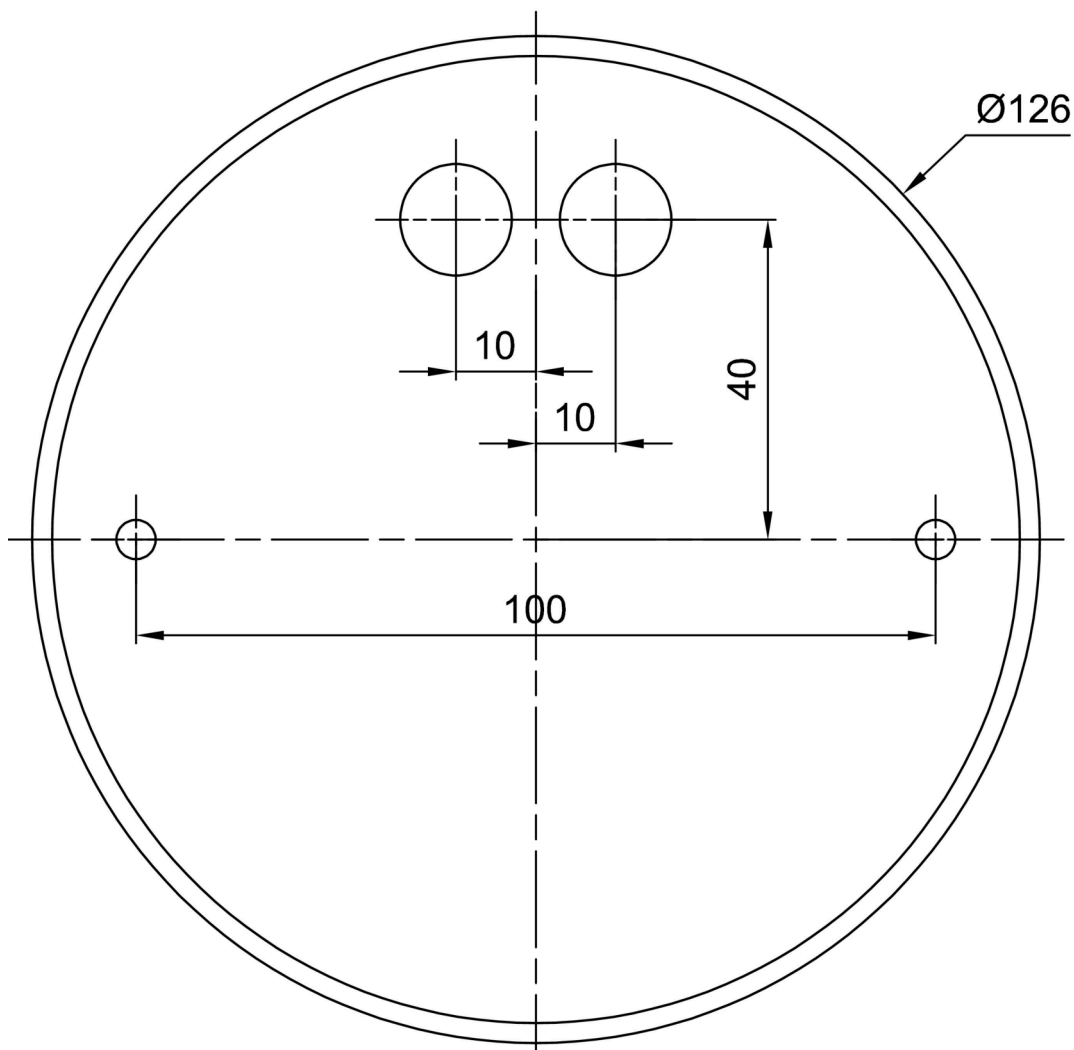

Logistické

EAN	8591728633158
Hmotnost NTT0	3.2 Kg
Hmotnost BTTO	4.1 Kg
Počet kartonů	2 ks
Objem balení	0.148 m³
Balení 1 šířka	0.52 m
Balení 1 délka	0.52 m
Balení 1 výška	0.53 m
Záruka*	60 měsíců

*U akumulátorů je poskytována záruka v délce 12 měsíců od data prodeje.

Montážní rozměry: