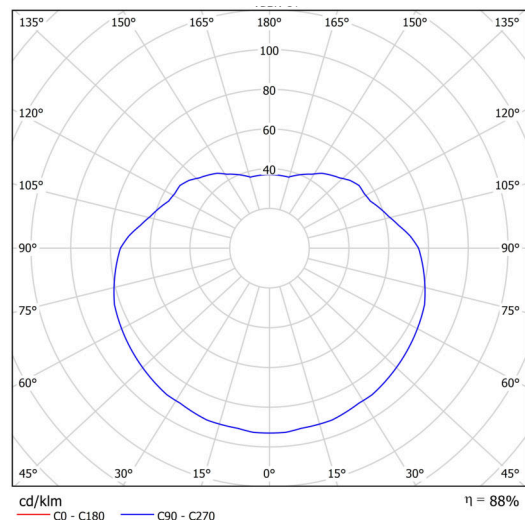

ISIS S4 PM

Kód produktu: ISI63315

Typ: ZS11/PM4/L100 B**

Krátký popis svítidla: Bílé závěsné žárovkové svítidlo ON/OFF a PMMA stínidlo.

Technické

Typy svítidel	Klasické on/off
Typ montáže	závěsné - kabel
Materiál základny	ocel
Materiál stínidla	lesklý polymethylmetakrylát
Barva základny	bílá Ral9003
Barva stínidla	bílá
Držení stínidla	ocelový držák
Umístění montáže	strop
Šířka	500 mm
Délka	500 mm
Výška	500 mm
Průměr	Ø 500 mm
Délka závěsu	1000 mm
Montážní otvor	není
Kabelový vstup	není
Rázová pevnost	IK06
Provozní teplota	od -20°C do +30°C

Elektrické

Typ napětí	AC
Napětí AC	220 - 240 V
Příkon	40 W
Stupeň krytí	IP40
Objímka	E27
Svorkovnice	není

Světelné

Fotobiologická bezpečnost svítidla dle EN 62471 (Blue light hazard)	Risk group 0

Eulum data pro výpočtové programy jsou k dispozici na www.osmont.cz.