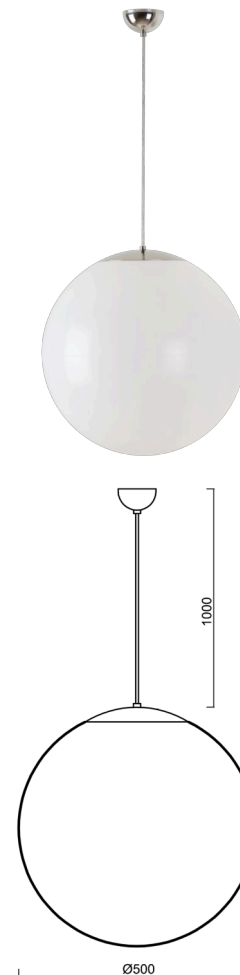

ISIS S4 PM

Kód produktu: ISI60908

Typ: LED-5L07E900ZS11/PM4/L100 NK3HST NL 4K##

Krátký popis svítidla: Nerez leštěné závěsné LED svítidlo nouzové kombinované (s automatickým testováním) a PMMA stínidlo. Kabelový závěs s vnitřním nosným lankem o délce 100 cm.

Technické

Typy svítidel	Nouzové kombinované SELFTEST
Typ montáže	závěsné - kabel
Materiál základny	nerez ocel
Materiál stínidla	lesklý polymethylmetakrylát
Barva základny	nerez leštěná
Barva stínidla	bílá
Držení stínidla	ocelový držák
Umístění montáže	strop
Šířka	500 mm
Délka	500 mm
Výška	500 mm
Délka závěsu	1000 mm
Montážní otvor	není
Kabelový vstup	není
Rázová pevnost	IK06
Provozní teplota	od -20°C do +30°C

Elektrické

Příkon	41 W
Stupeň krytí	IP40
Objímka	LED modul
Typ baterií	LiFePO4
Čas nouze	3 hod
SELFTEST	ano
Svorkovnice	není

Světelné

Světelný tok svítidla	6120 lm
Světelný tok zdroje	6960 lm
Světelný tok zdroje v nouzovém režimu	200 lm
Teplota	4000 K
Životnost LED L80/B10	100000 hod
CRI	Ra80
MacAdam	3
Fotobiologická bezpečnost svítidla dle EN 62471 (Blue light hazard)	Risk group 0

Eulum data pro výpočtové programy jsou k dispozici na www.osmont.cz.