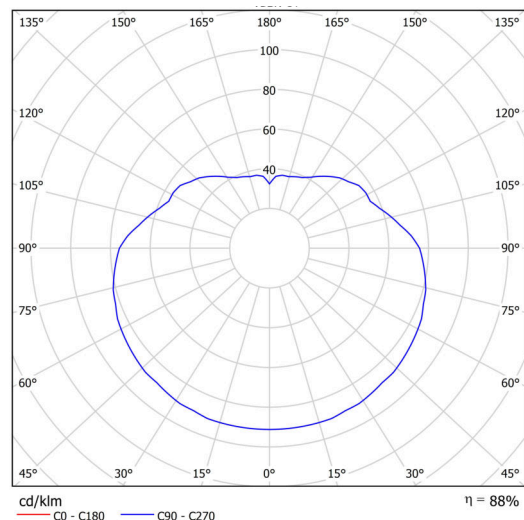

ISIS S4 PM

Kód produktu: ISI60908

Typ: LED-5L07E900ZS11/PM4/L100 NK3HST NL 4K##

Krátký popis svítidla: Nerez leštěné závěsné LED svítidlo nouzové kombinované (s automatickým testováním) a PMMA stínidlo. Kabelový závěs s vnitřním nosným lankem o délce 100 cm.

Technické

Typy svítidel	Nouzové kombinované SELFTEST
Typ montáže	závěsné - kabel
Materiál základny	nerez ocel
Materiál stínidla	lesklý polymethylmetakrylát
Barva základny	nerez leštěná
Barva stínidla	bílá
Držení stínidla	ocelový držák
Umístění montáže	strop
Šířka	500 mm
Délka	500 mm
Výška	500 mm
Délka závěsu	1000 mm
Montážní otvor	není
Kabelový vstup	není
Rázová pevnost	IK06
Provozní teplota	od -20°C do +30°C

Elektrické

Příkon	41 W
Stupeň krytí	IP40
Objímka	LED modul
Typ baterií	LiFePO4
Čas nouze	3 hod
SELFTEST	ano
Svorkovnice	není

Světelné

Světelný tok svítidla	6120 lm
Světelný tok zdroje	6960 lm
Světelný tok zdroje v nouzovém režimu	200 lm
Teplota	4000 K
Životnost LED L80/B10	100000 hod
CRI	Ra80
MacAdam	3
Fotobiologická bezpečnost svítidla dle EN 62471 (Blue light hazard)	Risk group 0

Eulum data pro výpočtové programy jsou k dispozici na www.osmont.cz.