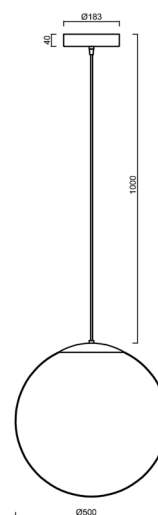

ISIS S4 PE HP

Kód produktu: IS163556

Typ: LED-5L08E950ZS11/PE4/L100 NL 4K##

Krátký popis svítidla: Nerez leštěné závěsné vysokovýkonné LED svítidlo ON/OFF a polyetylenové stínidlo. Kabelový závěs s vnitřním nosným lankem o délce 100 cm.

Technické

Typy svítidel	Klasické on/off
Typ montáže	závěsné - kabel
Materiál základny	nerez ocel
Materiál stínidla	polyetylen
Barva základny	nerez leštěná
Barva stínidla	bílá
Držení stínidla	sklapovací systém
Umístění montáže	strop
Šířka	500 mm
Délka	500 mm
Výška	500 mm
Průměr	ø 500 mm
Délka závěsu	1000 mm
Montážní otvor	3xø5mm
Kabelový vstup	2xø16mm
Energetická třída	D
Rázová pevnost	IK10
Provozní teplota	od -20°C do +30°C

Elektrické

Příkon	59 W
Stupeň krytí	IP40
Objemka	LED modul
Svorkovnice	zacvakávací
Počet svítidel na jistič B10A	15 ks
Počet svítidel na jistič B16A	25 ks
Počet svítidel na jistič C10A	26 ks
Počet svítidel na jistič C16A	42 ks

Světelné

Světelný tok svítidla	8450 lm
Světelný tok zdroje	9600 lm
Měrný výkon	143 lm/W
Teplota	4000 K
Životnost LED L80/B10	100000 hod
CRI	Ra80
MacAdam	3
Fotobiologická bezpečnost svítidla dle EN 62471 (Blue light hazard)	Risk group 0

Eulum data pro výpočtové programy jsou k dispozici na www.osmont.cz.