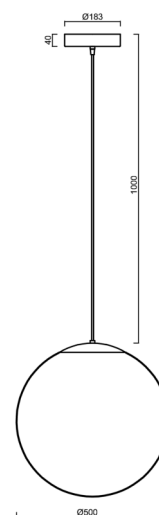

ISIS S4 PE HP

Kód produktu: ISI63551

Typ: LED-5L08E950ZS11/PE4/L100 B DALI 4K##

Krátký popis svítidla: Bílé závěsné vysokovýkonné LED svítidlo DALI a polyetylenové stínidlo. Kabelový závěs s vnitřním nosným lankem o délce 100 cm.

Technické

Typy svítidel	Stmívatelné
Typ montáže	závěsné - kabel
Materiál základny	ocel
Materiál stínidla	polyetylen
Barva základny	bílá Ral9003
Barva stínidla	bílá
Držení stínidla	sklapovací systém
Umístění montáže	strop
Šířka	500 mm
Délka	500 mm
Výška	500 mm
Průměr	ø 500 mm
Délka závěsu	1000 mm
Montážní otvor	3xø5mm
Kabelový vstup	2xø16mm
Energetická třída	D
Rázová pevnost	IK10
Provozní teplota	od -20°C do +30°C

Elektrické

Příkon	59 W
Stupeň krytí	IP40
Objemka	LED modul
Svorkovnice	zacvakávací
Počet svítidel na jistič B10A	15 ks
Počet svítidel na jistič B16A	25 ks
Počet svítidel na jistič C10A	26 ks
Počet svítidel na jistič C16A	42 ks

Světelné

Světelný tok svítidla	8450 lm
Světelný tok zdroje	9600 lm
Měrný výkon	143 lm/W
Teplota	4000 K
Životnost LED L80/B10	100000 hod
CRI	Ra80
MacAdam	3
Fotobiologická bezpečnost svítidla dle EN 62471 (Blue light hazard)	Risk group 0

Eulum data pro výpočtové programy jsou k dispozici na www.osmont.cz.