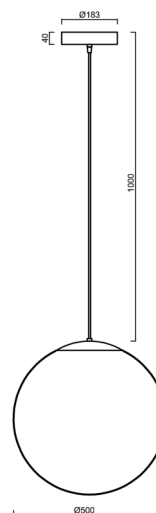

ISIS S4 PE HP

LED-5L08E950ZS11/PE4/L100 C 3K##

WWW.OSMONT.CZ

ISIS S4 PE HP

Kód produktu: ISI63052

Typ: LED-5L08E950ZS11/PE4/L100 C 3K##

Krátký popis svítidla: Černé závěsné vysokovýkonné LED svítidlo ON/OFF a polyetylenové stínidlo. Kabelový závěs s vnitřním nosným lankem o délce 100 cm.

Technické

Typy svítidel	Klasické on/off
Typ montáže	závěsné - kabel
Materiál základny	ocel
Materiál stínidla	polyetylen
Barva základny	černá Ral9005
Barva stínidla	bílá
Držení stínidla	sklapovací systém
Umístění montáže	strop
Šířka	500 mm
Délka	500 mm
Výška	500 mm
Průměr	ø 500 mm
Délka závěsu	1000 mm
Montážní otvor	3xø5mm
Kabelový vstup	2xø16mm
Energetická třída	D
Rázová pevnost	IK10
Provozní teplota	od -20°C do +30°C