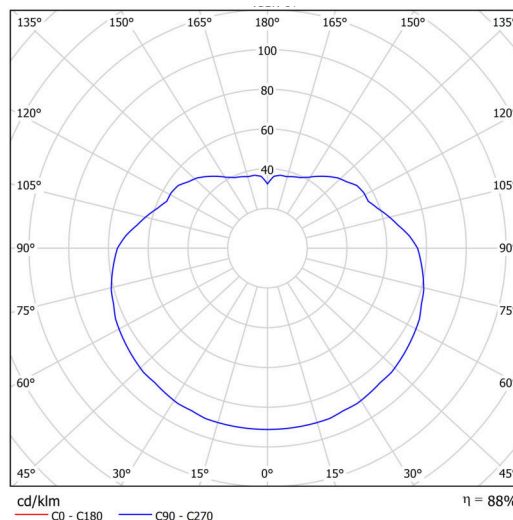

ISIS S4 PE

Kód produktu: ISI66761

Typ: LED-5L07E900ZS11/PE4/L100/NK1W NB 4K##

Krátký popis svítidla: Nerez broušené závěsné LED svítidlo nouzové kombinované a polyetylenové stínidlo

Technické

Typy svítidel	Nouzové kombinované
Typ montáže	závěsné - kabel
Materiál základny	nerez ocel
Materiál stínidla	polyetylen
Barva základny	nerez broušená
Barva stínidla	bílá
Držení stínidla	sklapovací systém
Umístění montáže	strop
Šířka	500 mm
Délka	500 mm
Výška	500 mm
Průměr	Ø 500 mm
Délka závěsu	1000 mm
Montážní otvor	none
Kabelový vstup	není
Energetická třída	D
Rázová pevnost	IK10
Provozní teplota	od 0°C do +30°C

Elektrické

Příkon	41 W
Stupeň krytí	IP40
Objemka	LED modul
Typ baterií	NiCd
Čas nouze	3 hod
Svorkovnice	není
Počet svítidel na jistič B10A	25 ks
Počet svítidel na jistič B16A	43 ks
Počet svítidel na jistič C10A	29 ks
Počet svítidel na jistič C16A	52 ks

Světelné

Světelný tok svítidla	6120 lm
Světelný tok zdroje	6960 lm
Světelný tok zdroje v nouzovém režimu	150 lm
Měrný výkon	149 lm/W
Teplota	4000 K
Životnost LED L80/B10	100000 hod
CRI	Ra80
MacAdam	3
Fotobiologická bezpečnost svítidla dle EN 62471 (Blue light hazard)	Risk group 0

Eulum data pro výpočtové programy jsou k dispozici na