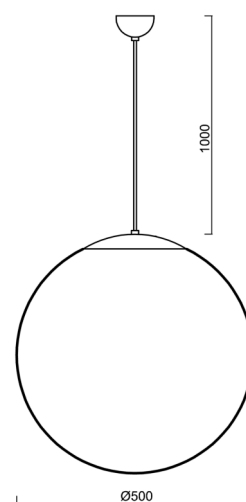

ISIS S4 PE

Kód produktu: ISI66761

Typ: LED-5L07E900ZS11/PE4/L100/NK1W NB 4K##

Krátký popis svítidla: Nerez broušené závěsné LED svítidlo nouzové kombinované a polyetylenové stínidlo

Technické

Typy svítidel	Nouzové kombinované
Typ montáže	závěsné - kabel
Materiál základny	nerez ocel
Materiál stínidla	polyetylen
Barva základny	nerez broušená
Barva stínidla	bílá
Držení stínidla	sklapovací systém
Umístění montáže	strop
Šířka	500 mm
Délka	500 mm
Výška	500 mm
Průměr	Ø 500 mm
Délka závěsu	1000 mm
Montážní otvor	none
Kabelový vstup	není
Energetická třída	D
Rázová pevnost	IK10
Provozní teplota	od 0°C do +30°C

Elektrické

Příkon	41 W
Stupeň krytí	IP40
Objemka	LED modul
Typ baterií	NiCd
Čas nouze	3 hod
Svorkovnice	není
Počet svítidel na jistič B10A	25 ks
Počet svítidel na jistič B16A	43 ks
Počet svítidel na jistič C10A	29 ks
Počet svítidel na jistič C16A	52 ks

Světelné

Světelný tok svítidla	6120 lm
Světelný tok zdroje	6960 lm
Světelný tok zdroje v nouzovém režimu	150 lm
Měrný výkon	149 lm/W
Teplota	4000 K
Životnost LED L80/B10	100000 hod
CRI	Ra80
MacAdam	3
Fotobiologická bezpečnost svítidla dle EN 62471 (Blue light hazard)	Risk group 0

Eulum data pro výpočtové programy jsou k dispozici na